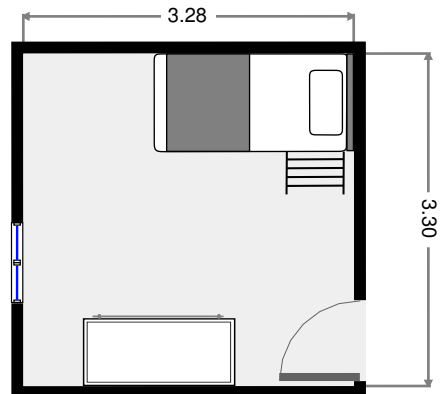

Cuisine

Largeur: 2.93 m
Longeur: 3.68 m
Superficie: 11 m²
Périmètre: 13.21 m

Hall

Largeur: 3.45 m
Longeur: 4.64 m
Superficie: 16 m²
Périmètre: 16.17 m

2015-06-11 10:39

Villa f4 Aria Serena

cave

Largeur: 2.80 m
Longeur: 2.95 m
Superficie: 8 m²
Périmètre: 11.48 m

Chambre à coucher

Largeur: 3.28 m
Longeur: 3.46 m
Superficie: 11 m²
Périmètre: 13.48 m

0.0 0.5 1.0 1.5m
1:40

Villa f4 Aria Serena

2015-06-11 10:39

Chambre à coucher

Largeur: 3.28 m
Longeur: 3.30 m
Superficie: 11 m²
Périmètre: 13.16 m

Salon

Largeur: 5.59 m
Longeur: 6.30 m
Superficie: 24 m²
Périmètre: 23.78 m

Villa f4 Aria Serena

2015-06-11 10:39

Chambre à coucher

Largeur: 2.95 m
Longeur: 3.28 m
Superficie: 10 m²
Périmètre: 12.46 m

Salle de bains

Largeur: 1.74 m
Longeur: 4.55 m
Superficie: 8 m²
Périmètre: 12.59 m

0.0 0.5 1.0 1.5m
1:47

Villa f4 Aria Serena

2015-06-11 10:39

Toilettes

Largeur: 0.90 m
Longeur: 1.76 m
Superficie: 2 m²
Périmètre: 5.32 m

0.0 0.2 0.5 0.8 1.0m
1:26