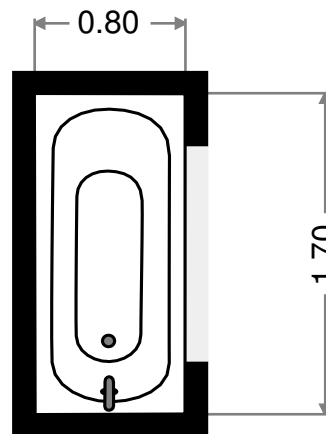

2015-06-11 10:39

Chambre à coucher

Largeur: 3.17 m
Longeur: 3.55 m
Superficie: 11 m²
Périmètre: 13.43 m

Autre

Largeur: 3.17 m
Longeur: 3.20 m
Superficie: 10 m²
Périmètre: 12.74 m

0.0 0.5 1.0 1.5m
1:41

Villa f4 Aria Serena

2015-06-11 10:39

Salle de bains

Largeur: 1.35 m
Longeur: 3.10 m
Superficie: 4 m²
Périmètre: 8.91 m

Salle de bains

Largeur: 0.80 m
Longeur: 1.70 m
Superficie: 1 m²
Périmètre: 5.00 m

0.0 0.5 1.0 1.5m
1:40

Villa f4 Aria Serena

2015-06-11 10:39

Atelier

Largeur: 2.35 m
Longeur: 2.65 m
Superficie: 6 m²
Périmètre: 9.99 m

Toilettes

Largeur: 0.77 m
Longeur: 1.71 m
Superficie: 1 m²
Périmètre: 4.95 m

Villa f4 Aria Serena

2015-06-11 10:39

Atelier

Largeur: 2.59 m
Longeur: 4.14 m
Superficie: 10 m²
Périmètre: 13.15 m

Couloir

Largeur: 1.29 m
Longeur: 1.68 m
Superficie: 2 m²
Périmètre: 5.93 m

0.0 0.5 1.0 1.5 2.0m
1:52

Villa f4 Aria Serena

2015-06-11 10:39