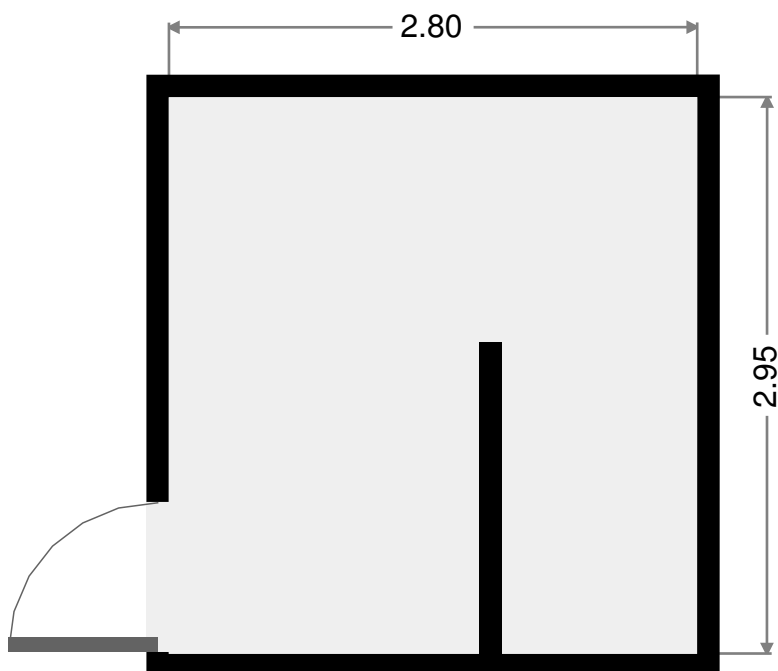

Cuisine

Largeur: 2.93 m
Longeur: 3.68 m
Superficie: 11 m²
Périmètre: 13.21 m

Hall

Largeur: 3.45 m
Longeur: 4.64 m
Superficie: 16 m²
Périmètre: 16.17 m

2015-06-11 10:39

Villa f4 Aria Serena

cave

Largeur: 2.80 m
Longeur: 2.95 m
Superficie: 8 m²
Périmètre: 11.48 m

Chambre à coucher

Largeur: 3.28 m
Longeur: 3.46 m
Superficie: 11 m²
Périmètre: 13.48 m

0.0 0.5 1.0 1.5m
1:40

Villa f4 Aria Serena

2015-06-11 10:39

Chambre à coucher

Largeur: 3.28 m
Longeur: 3.30 m
Superficie: 11 m²
Périmètre: 13.16 m

Salon

Largeur: 5.59 m
Longeur: 6.30 m
Superficie: 24 m²
Périmètre: 23.78 m

Villa f4 Aria Serena

2015-06-11 10:39

Chambre à coucher

Largeur: 2.95 m
Longeur: 3.28 m
Superficie: 10 m²
Périmètre: 12.46 m

Salle de bains

Largeur: 1.74 m
Longeur: 4.55 m
Superficie: 8 m²
Périmètre: 12.59 m

0.0 0.5 1.0 1.5m
1:47

Villa f4 Aria Serena

2015-06-11 10:39

Toilettes

Largeur: 0.90 m
Longeur: 1.76 m
Superficie: 2 m²
Périmètre: 5.32 m

0.0 0.2 0.5 0.8 1.0m
1:26