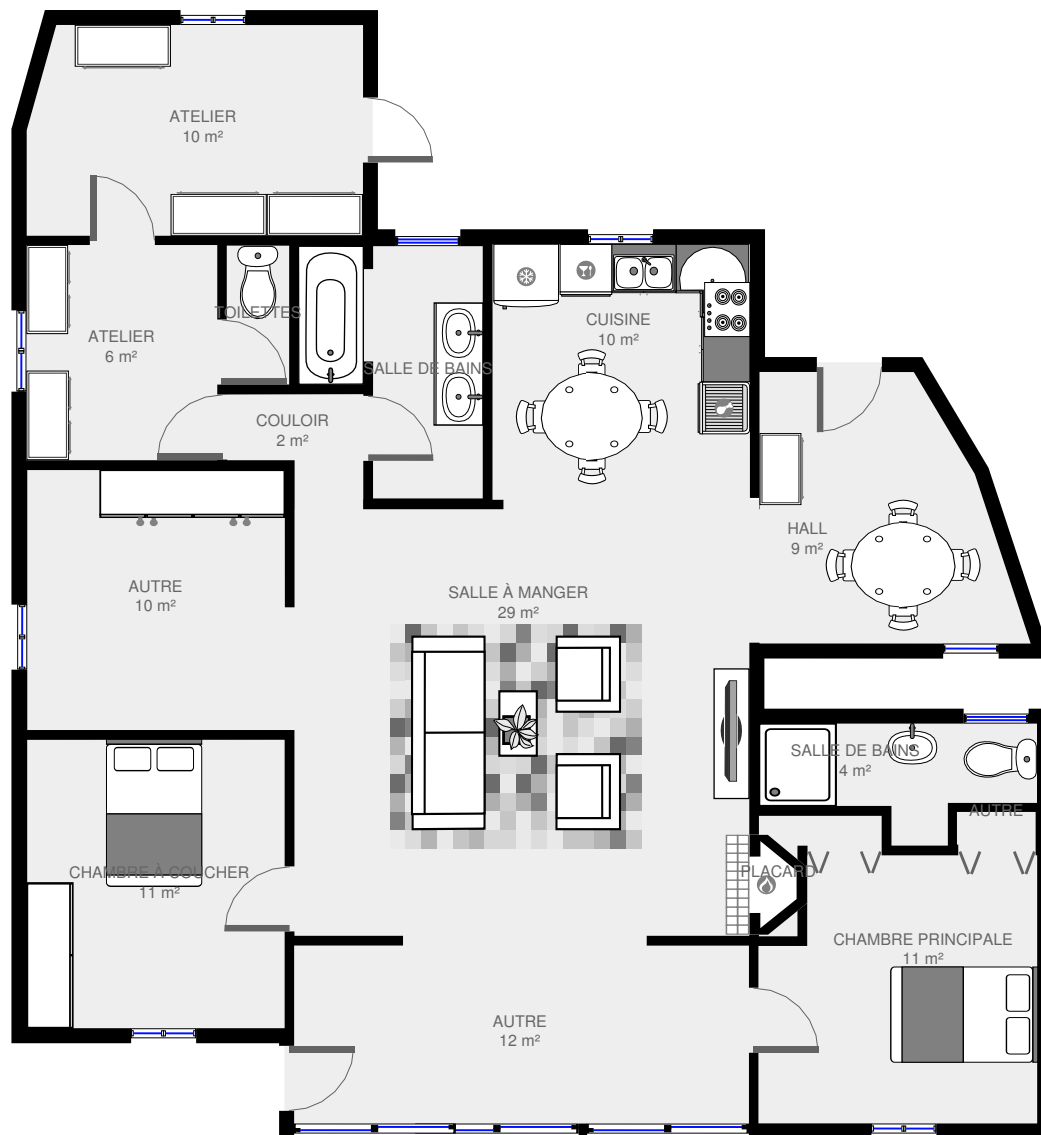

2e étage

CE PLAN EST FOURNI EN L'ÉTAT SANS GARANTIE D'AUCUNE SORTIE. SENSORIA N'ACCORDE AUCUNE GARANTIE, Y COMPRIS, SANS S'Y LIMITER, DES GARANTIES QUANT À LA QUALITÉ ET À LA PRÉCISION DES DIMENSIONS.

Villa f4 Aria Serena

Résidence Aria Serena, Mezzavia, Corse du Sud, France 20167

2015-06-11 10:39

223 m²

2 Étages

23 Pièces

5 Chambres

4 S. de bain