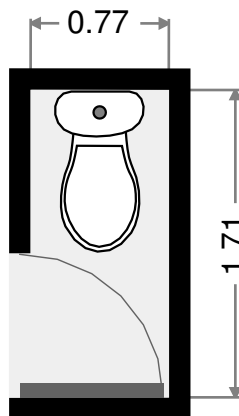

Villa f4 Aria Serena

Salle de bains

Largeur: 1.50 m
Longeur: 3.42 m
Superficie: 4 m²
Périmètre: 9.84 m

Autre

Largeur: 0.40 m
Longeur: 0.97 m
Superficie: 0 m²
Périmètre: 2.74 m

0.0 0.5 1.0 1.5m
1:41

Villa f4 Aria Serena

2015-06-11 10:39

Salle de bains

Largeur: 1.35 m
Longeur: 3.10 m
Superficie: 4 m²
Périmètre: 8.91 m

Salle de bains

Largeur: 0.80 m
Longeur: 1.70 m
Superficie: 1 m²
Périmètre: 5.00 m

0.0 0.5 1.0 1.5m
1:40

Villa f4 Aria Serena

2015-06-11 10:39

Atelier

Largeur: 2.35 m
Longeur: 2.65 m
Superficie: 6 m²
Périmètre: 9.99 m

Toilettes

Largeur: 0.77 m
Longeur: 1.71 m
Superficie: 1 m²
Périmètre: 4.95 m

Villa f4 Aria Serena

2015-06-11 10:39

Atelier

Largeur: 2.59 m
Longeur: 4.14 m
Superficie: 10 m²
Périmètre: 13.15 m

Couloir

Largeur: 1.29 m
Longeur: 1.68 m
Superficie: 2 m²
Périmètre: 5.93 m

0.0 0.5 1.0 1.5 2.0m
1:52

Villa f4 Aria Serena

2015-06-11 10:39