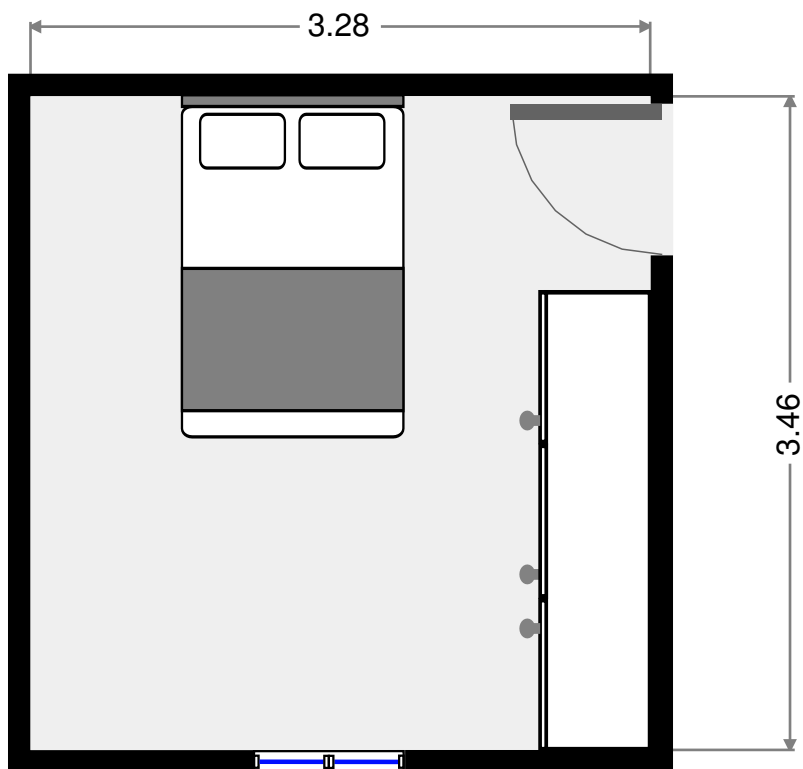

Cuisine

Largeur: 2.93 m
Longeur: 3.68 m
Superficie: 11 m²
Périmètre: 13.21 m

Hall

Largeur: 3.45 m
Longeur: 4.64 m
Superficie: 16 m²
Périmètre: 16.17 m

2015-06-11 10:39

Villa f4 Aria Serena

cave

Largeur: 2.80 m
Longeur: 2.95 m
Superficie: 8 m²
Périmètre: 11.48 m

Chambre à coucher

Largeur: 3.28 m
Longeur: 3.46 m
Superficie: 11 m²
Périmètre: 13.48 m

0.0 0.5 1.0 1.5m
1:40

Villa f4 Aria Serena

2015-06-11 10:39

Chambre à coucher

Largeur: 3.28 m
Longeur: 3.30 m
Superficie: 11 m²
Périmètre: 13.16 m

Salon

Largeur: 5.59 m
Longeur: 6.30 m
Superficie: 24 m²
Périmètre: 23.78 m

Villa f4 Aria Serena

2015-06-11 10:39

Chambre à coucher

Largeur: 2.95 m
Longeur: 3.28 m
Superficie: 10 m²
Périmètre: 12.46 m

Salle de bains

2015-06-11 10:39

Chambre à coucher

Largeur: 3.17 m
Longeur: 3.55 m
Superficie: 11 m²
Périmètre: 13.43 m

Autre

Largeur: 3.17 m
Longeur: 3.20 m
Superficie: 10 m²
Périmètre: 12.74 m

0.0 0.5 1.0 1.5m
1:41

Villa f4 Aria Serena