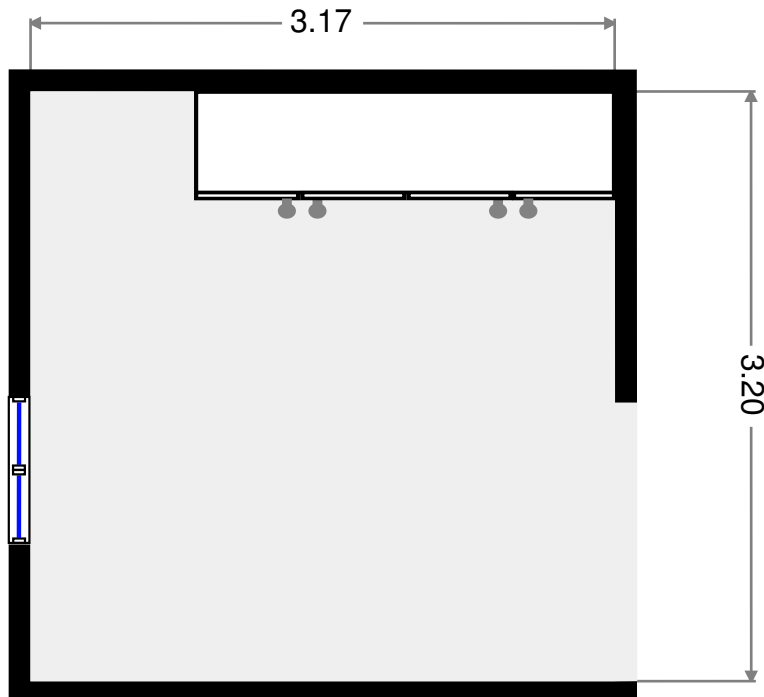

Villa f4 Aria Serena

Salle de bains

Largeur: 1.50 m
Longeur: 3.42 m
Superficie: 4 m²
Périmètre: 9.84 m

Autre

Largeur: 0.40 m
Longeur: 0.97 m
Superficie: 0 m²
Périmètre: 2.74 m

0.0 0.5 1.0 1.5m
1:41

Villa f4 Aria Serena

2015-06-11 10:39

Placard

Largeur: 1.48 m
Longeur: 1.51 m
Superficie: 1 m²
Périmètre: 5.98 m

Cuisine

Largeur: 3.15 m
Longeur: 3.17 m
Superficie: 10 m²
Périmètre: 12.63 m

0.0 0.5 1.0 1.5m
1:41

Villa f4 Aria Serena

2015-06-11 10:39

Chambre à coucher

Largeur: 3.17 m
Longeur: 3.55 m
Superficie: 11 m²
Périmètre: 13.43 m

Autre

Largeur: 3.17 m
Longeur: 3.20 m
Superficie: 10 m²
Périmètre: 12.74 m

0.0 0.5 1.0 1.5m
1:41

Villa f4 Aria Serena

2015-06-11 10:39

Salle de bains

Largeur: 1.35 m
Longeur: 3.10 m
Superficie: 4 m²
Périmètre: 8.91 m

Salle de bains

Largeur: 0.80 m
Longeur: 1.70 m
Superficie: 1 m²
Périmètre: 5.00 m

0.0 0.5 1.0 1.5m
1:40

Villa f4 Aria Serena