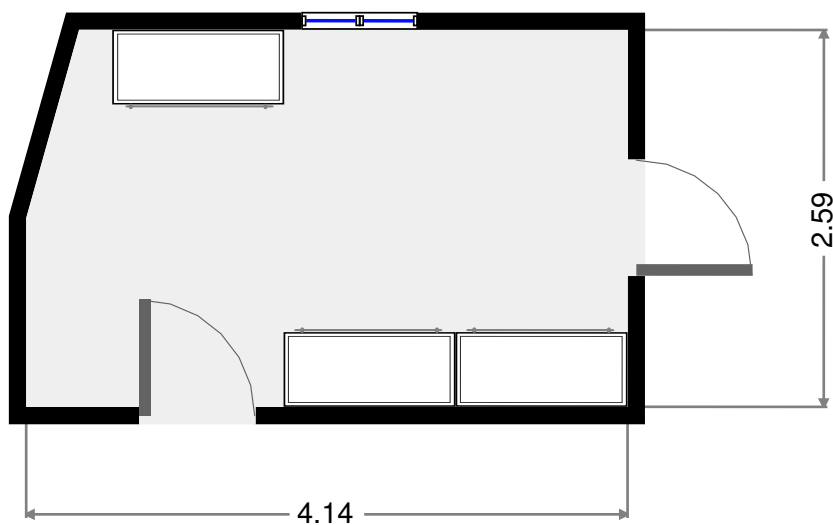

2015-06-11 10:39

Chambre à coucher

Largeur: 3.17 m
Longeur: 3.55 m
Superficie: 11 m²
Périmètre: 13.43 m

Autre

Largeur: 3.17 m
Longeur: 3.20 m
Superficie: 10 m²
Périmètre: 12.74 m

0.0 0.5 1.0 1.5m
1:41

Villa f4 Aria Serena

2015-06-11 10:39

Salle de bains

Largeur: 1.35 m
Longeur: 3.10 m
Superficie: 4 m²
Périmètre: 8.91 m

Salle de bains

Largeur: 0.80 m
Longeur: 1.70 m
Superficie: 1 m²
Périmètre: 5.00 m

0.0 0.5 1.0 1.5m
1:40

Villa f4 Aria Serena

2015-06-11 10:39

Atelier

Largeur: 2.35 m
Longeur: 2.65 m
Superficie: 6 m²
Périmètre: 9.99 m

Toilettes

Largeur: 0.77 m
Longeur: 1.71 m
Superficie: 1 m²
Périmètre: 4.95 m

Villa f4 Aria Serena

2015-06-11 10:39

Atelier

Largeur: 2.59 m
Longeur: 4.14 m
Superficie: 10 m²
Périmètre: 13.15 m

Couloir

Largeur: 1.29 m
Longeur: 1.68 m
Superficie: 2 m²
Périmètre: 5.93 m

0.0 0.5 1.0 1.5 2.0m
1:52

Villa f4 Aria Serena

2015-06-11 10:39