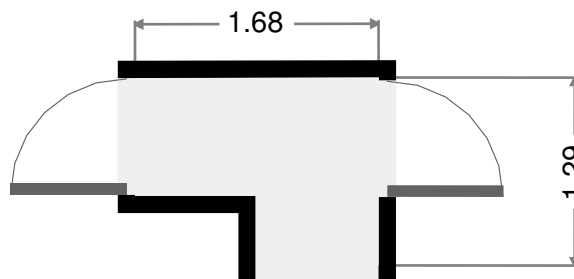

2015-06-11 10:39

Salle de bains

Largeur: 1.35 m
Longeur: 3.10 m
Superficie: 4 m²
Périmètre: 8.91 m

Salle de bains

Largeur: 0.80 m
Longeur: 1.70 m
Superficie: 1 m²
Périmètre: 5.00 m

0.0 0.5 1.0 1.5m
1:40

Villa f4 Aria Serena

2015-06-11 10:39

Atelier

Largeur: 2.35 m
Longeur: 2.65 m
Superficie: 6 m²
Périmètre: 9.99 m

Toilettes

Largeur: 0.77 m
Longeur: 1.71 m
Superficie: 1 m²
Périmètre: 4.95 m

Villa f4 Aria Serena

2015-06-11 10:39

Atelier

Largeur: 2.59 m
Longeur: 4.14 m
Superficie: 10 m²
Périmètre: 13.15 m

Couloir

Largeur: 1.29 m
Longeur: 1.68 m
Superficie: 2 m²
Périmètre: 5.93 m

0.0 0.5 1.0 1.5 2.0m
1:52

Villa f4 Aria Serena

2015-06-11 10:39