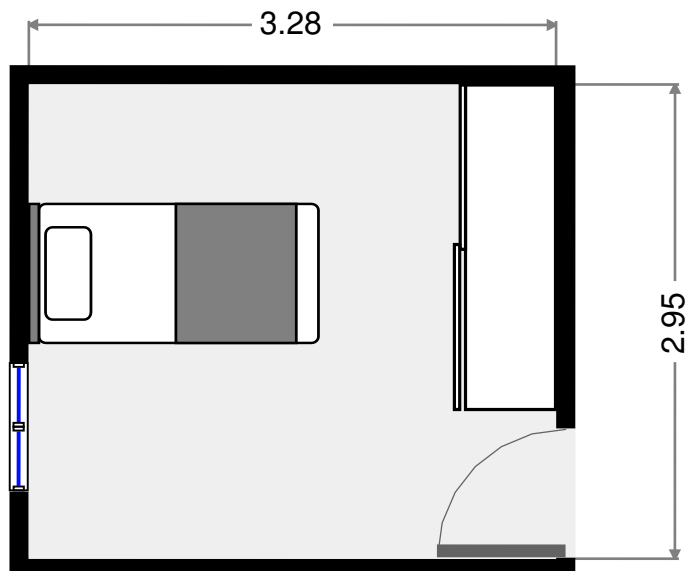

Cuisine

Largeur: 2.93 m
Longeur: 3.68 m
Superficie: 11 m²
Périmètre: 13.21 m

Hall

Largeur: 3.45 m
Longeur: 4.64 m
Superficie: 16 m²
Périmètre: 16.17 m

2015-06-11 10:39

Villa f4 Aria Serena

cave

Largeur: 2.80 m
Longeur: 2.95 m
Superficie: 8 m²
Périmètre: 11.48 m

Chambre à coucher

Largeur: 3.28 m
Longeur: 3.46 m
Superficie: 11 m²
Périmètre: 13.48 m

0.0 0.5 1.0 1.5m
1:40

Villa f4 Aria Serena

2015-06-11 10:39

Chambre à coucher

Largeur: 3.28 m
Longeur: 3.30 m
Superficie: 11 m²
Périmètre: 13.16 m

Salon

Largeur: 5.59 m
Longeur: 6.30 m
Superficie: 24 m²
Périmètre: 23.78 m

Villa f4 Aria Serena

2015-06-11 10:39

Chambre à coucher

Largeur: 2.95 m
Longeur: 3.28 m
Superficie: 10 m²
Périmètre: 12.46 m

Salle de bains

Largeur: 1.74 m
Longeur: 4.55 m
Superficie: 8 m²
Périmètre: 12.59 m

0.0 0.5 1.0 1.5m
1:47

Villa f4 Aria Serena

2015-06-11 10:39

Toilettes

Largeur: 0.90 m
Longeur: 1.76 m
Superficie: 2 m²
Périmètre: 5.32 m

0.0 0.2 0.5 0.8 1.0m
1:26