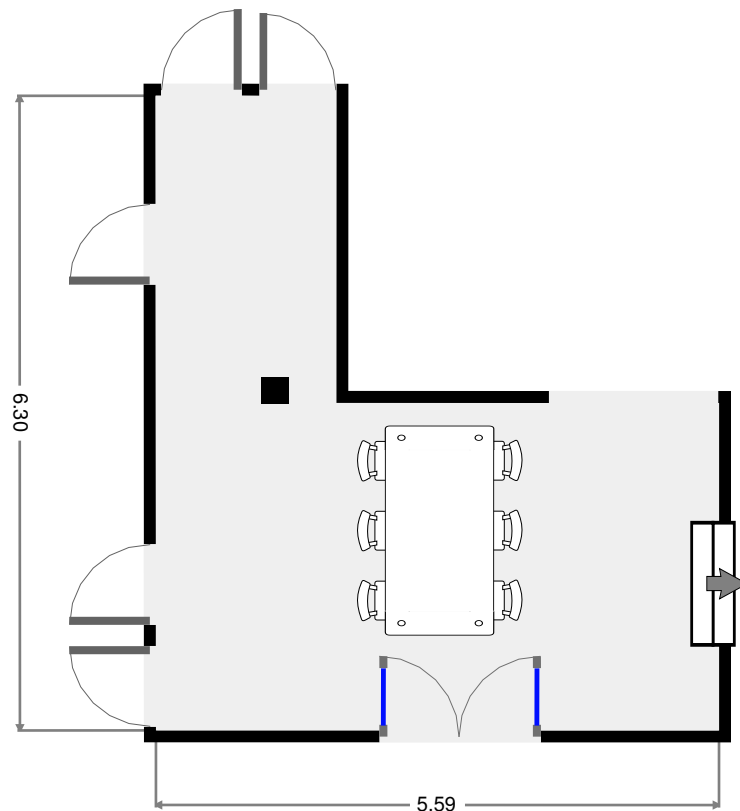

Cuisine

Largeur: 2.93 m
Longeur: 3.68 m
Superficie: 11 m²
Périmètre: 13.21 m

Hall

Largeur: 3.45 m
Longeur: 4.64 m
Superficie: 16 m²
Périmètre: 16.17 m

2015-06-11 10:39

Villa f4 Aria Serena

cave

Largeur: 2.80 m
Longeur: 2.95 m
Superficie: 8 m²
Périmètre: 11.48 m

Chambre à coucher

Largeur: 3.28 m
Longeur: 3.46 m
Superficie: 11 m²
Périmètre: 13.48 m

0.0 0.5 1.0 1.5m
1:40

Villa f4 Aria Serena

2015-06-11 10:39

Chambre à coucher

Largeur: 3.28 m
Longeur: 3.30 m
Superficie: 11 m²
Périmètre: 13.16 m

Salon

Largeur: 5.59 m
Longeur: 6.30 m
Superficie: 24 m²
Périmètre: 23.78 m

Villa f4 Aria Serena

2015-06-11 10:39

Chambre à coucher

Largeur: 2.95 m
Longeur: 3.28 m
Superficie: 10 m²
Périmètre: 12.46 m

Salle de bains

Largeur: 1.74 m
Longeur: 4.55 m
Superficie: 8 m²
Périmètre: 12.59 m

0.0 0.5 1.0 1.5m
1:47

Villa f4 Aria Serena

2015-06-11 10:39

Toilettes

Largeur: 0.90 m
Longeur: 1.76 m
Superficie: 2 m²
Périmètre: 5.32 m

0.0 0.2 0.5 0.8 1.0m
1:26