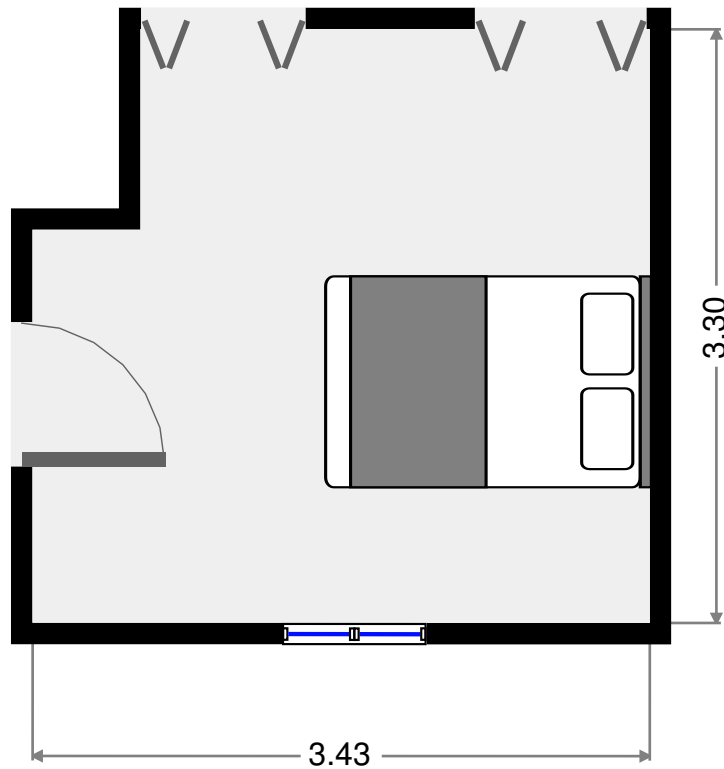

Chambre à coucher

Largeur: 3.28 m
Longeur: 3.46 m
Superficie: 11 m²
Périmètre: 13.48 m

0.0 0.5 1.0 1.5m
1:40

Villa f4 Aria Serena

2015-06-11 10:39

Chambre à coucher

Largeur: 3.28 m
Longeur: 3.30 m
Superficie: 11 m²
Périmètre: 13.16 m

Salle à manger

Largeur: 5.25 m
Longeur: 5.60 m
Superficie: 29 m²
Périmètre: 21.70 m

Autre

Largeur: 2.19 m
Longeur: 5.60 m
Superficie: 12 m²
Périmètre: 15.57 m

0.0 0.5 1.0 1.5 2.0 2.5m
1:70

Villa f4 Aria Serena

2015-06-11 10:39

Chambre principale

Largeur: 3.30 m
Longueur: 3.43 m
Superficie: 11 m²
Périmètre: 13.46 m

Hall

Largeur: 3.34 m
Longueur: 3.34 m
Superficie: 9 m²
Périmètre: 12.24 m

0.0 0.5 1.0 1.5m
1:42

2015-06-11 10:39

Villa f4 Aria Serena

Salle de bains

Largeur: 1.50 m
Longeur: 3.42 m
Superficie: 4 m²
Périmètre: 9.84 m

Autre

Largeur: 0.40 m
Longeur: 0.97 m
Superficie: 0 m²
Périmètre: 2.74 m

0.0 0.5 1.0 1.5m
1:41

Villa f4 Aria Serena