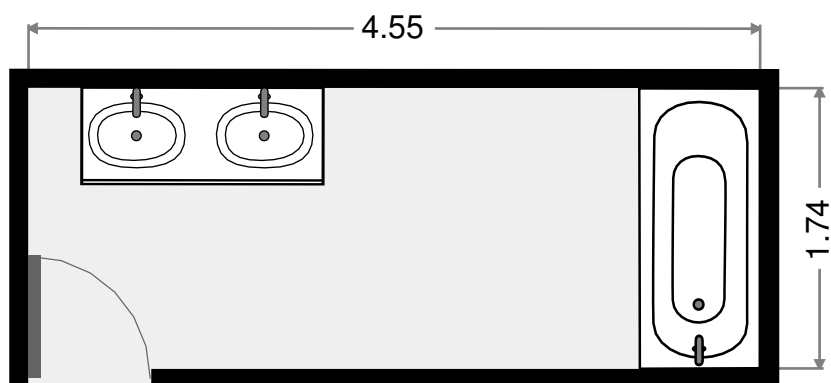

Cuisine

Largeur: 2.93 m
Longeur: 3.68 m
Superficie: 11 m²
Périmètre: 13.21 m

Hall

Largeur: 3.45 m
Longeur: 4.64 m
Superficie: 16 m²
Périmètre: 16.17 m

2015-06-11 10:39

Villa f4 Aria Serena

cave

Largeur: 2.80 m
Longeur: 2.95 m
Superficie: 8 m²
Périmètre: 11.48 m

Chambre à coucher

Largeur: 3.28 m
Longeur: 3.46 m
Superficie: 11 m²
Périmètre: 13.48 m

0.0 0.5 1.0 1.5m
1:40

Villa f4 Aria Serena

2015-06-11 10:39

Chambre à coucher

Largeur: 3.28 m
Longeur: 3.30 m
Superficie: 11 m²
Périmètre: 13.16 m

Salon

Largeur: 5.59 m
Longeur: 6.30 m
Superficie: 24 m²
Périmètre: 23.78 m

Villa f4 Aria Serena

2015-06-11 10:39

Chambre à coucher

Largeur: 2.95 m
Longeur: 3.28 m
Superficie: 10 m²
Périmètre: 12.46 m

Salle de bains

Largeur: 1.74 m
Longeur: 4.55 m
Superficie: 8 m²
Périmètre: 12.59 m

0.0 0.5 1.0 1.5m
1:47

Villa f4 Aria Serena

2015-06-11 10:39

Toilettes

Largeur: 0.90 m
Longeur: 1.76 m
Superficie: 2 m²
Périmètre: 5.32 m

0.0 0.2 0.5 0.8 1.0m
1:26