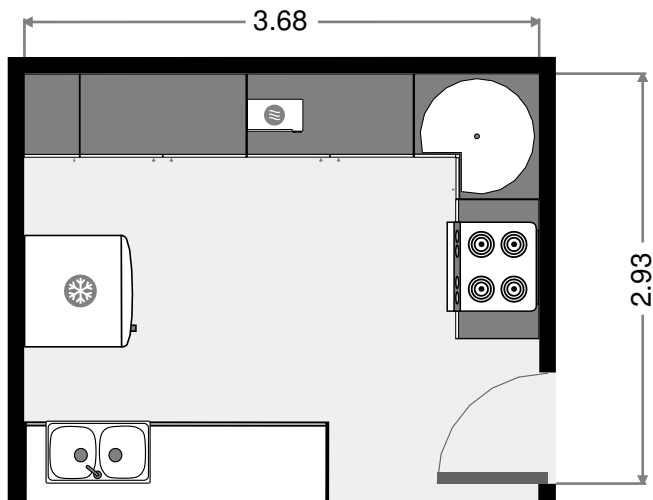

Villa f4 Aria Serena

Résidence Aria Serena, Mezzavia, Corse du Sud, France 20167

2015-06-11 10:39

223 m²

2 Étages

23 Pièces

5 Chambres

4 S. de bain

Cuisine

Largeur: 2.93 m
Longeur: 3.68 m
Superficie: 11 m²
Périmètre: 13.21 m

Hall

Largeur: 3.45 m
Longeur: 4.64 m
Superficie: 16 m²
Périmètre: 16.17 m

2015-06-11 10:39

Villa f4 Aria Serena

cave

Largeur: 2.80 m
Longeur: 2.95 m
Superficie: 8 m²
Périmètre: 11.48 m

Chambre à coucher

Largeur: 3.28 m
Longeur: 3.46 m
Superficie: 11 m²
Périmètre: 13.48 m

0.0 0.5 1.0 1.5m
1:40

Villa f4 Aria Serena

2015-06-11 10:39

Chambre à coucher

Largeur: 3.28 m
Longeur: 3.30 m
Superficie: 11 m²
Périmètre: 13.16 m

Salon

Largeur: 5.59 m
Longeur: 6.30 m
Superficie: 24 m²
Périmètre: 23.78 m

Villa f4 Aria Serena

2015-06-11 10:39

Chambre à coucher

Largeur: 2.95 m
Longeur: 3.28 m
Superficie: 10 m²
Périmètre: 12.46 m

Salle de bains