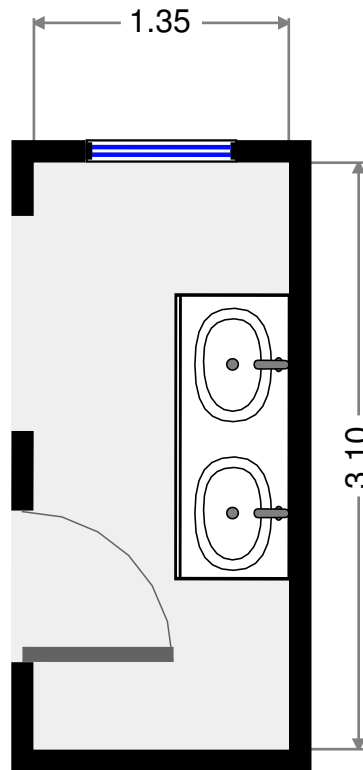

2015-06-11 10:39

Chambre principale

Largeur: 3.30 m
Longueur: 3.43 m
Superficie: 11 m²
Périmètre: 13.46 m

Hall

Largeur: 3.34 m
Longueur: 3.34 m
Superficie: 9 m²
Périmètre: 12.24 m

0.0 0.5 1.0 1.5m
1:42

2015-06-11 10:39

Villa f4 Aria Serena

Salle de bains

Largeur: 1.50 m
Longeur: 3.42 m
Superficie: 4 m²
Périmètre: 9.84 m

Autre

Largeur: 0.40 m
Longeur: 0.97 m
Superficie: 0 m²
Périmètre: 2.74 m

0.0 0.5 1.0 1.5m
1:41

Villa f4 Aria Serena

2015-06-11 10:39

Chambre à coucher

Largeur: 3.17 m
Longeur: 3.55 m
Superficie: 11 m²
Périmètre: 13.43 m

Autre

Largeur: 3.17 m
Longeur: 3.20 m
Superficie: 10 m²
Périmètre: 12.74 m

0.0 0.5 1.0 1.5m
1:41

Villa f4 Aria Serena

2015-06-11 10:39

Salle de bains

Largeur: 1.35 m
Longeur: 3.10 m
Superficie: 4 m²
Périmètre: 8.91 m

Salle de bains

Largeur: 0.80 m
Longeur: 1.70 m
Superficie: 1 m²
Périmètre: 5.00 m

0.0 0.5 1.0 1.5m
1:40

Villa f4 Aria Serena