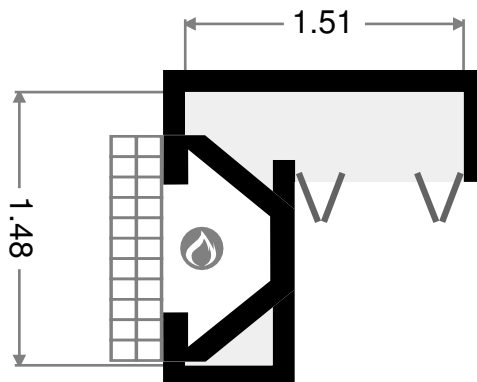

Salle à manger

Largeur: 5.25 m
Longeur: 5.60 m
Superficie: 29 m²
Périmètre: 21.70 m

Autre

Largeur: 2.19 m
Longeur: 5.60 m
Superficie: 12 m²
Périmètre: 15.57 m

0.0 0.5 1.0 1.5 2.0 2.5m
1:70

Villa f4 Aria Serena

2015-06-11 10:39

Chambre principale

Largeur: 3.30 m
Longueur: 3.43 m
Superficie: 11 m²
Périmètre: 13.46 m

Hall

Largeur: 3.34 m
Longueur: 3.34 m
Superficie: 9 m²
Périmètre: 12.24 m

0.0 0.5 1.0 1.5m
1:42

2015-06-11 10:39

Villa f4 Aria Serena

Salle de bains

Largeur: 1.50 m
Longeur: 3.42 m
Superficie: 4 m²
Périmètre: 9.84 m

Autre

Largeur: 0.40 m
Longeur: 0.97 m
Superficie: 0 m²
Périmètre: 2.74 m

0.0 0.5 1.0 1.5m
1:41

Villa f4 Aria Serena

2015-06-11 10:39

Placard

Largeur: 1.48 m
Longeur: 1.51 m
Superficie: 1 m²
Périmètre: 5.98 m

Cuisine

Largeur: 3.15 m
Longeur: 3.17 m
Superficie: 10 m²
Périmètre: 12.63 m

0.0 0.5 1.0 1.5m
1:41

Villa f4 Aria Serena