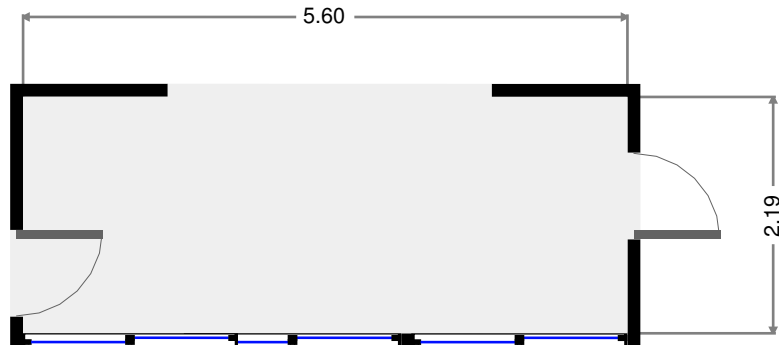

Largeur: 1.74 m
Longeur: 4.55 m
Superficie: 8 m²
Périmètre: 12.59 m

0.0 0.5 1.0 1.5m
1:47

Villa f4 Aria Serena

2015-06-11 10:39

Toilettes

Largeur: 0.90 m
Longeur: 1.76 m
Superficie: 2 m²
Périmètre: 5.32 m

0.0 0.2 0.5 0.8 1.0m
1:26

Villa f4 Aria Serena

Résidence Aria Serena, Mezzavia, Corse du Sud, France 20167

2015-06-11 10:39

223 m²

2 Étages

23 Pièces

5 Chambres

4 S. de bain

Salle à manger

Largeur: 5.25 m
Longeur: 5.60 m
Superficie: 29 m²
Périmètre: 21.70 m

Autre

Largeur: 2.19 m
Longeur: 5.60 m
Superficie: 12 m²
Périmètre: 15.57 m

0.0 0.5 1.0 1.5 2.0 2.5m
1:70

Villa f4 Aria Serena

2015-06-11 10:39

Chambre à coucher

Largeur: 3.17 m
Longeur: 3.55 m
Superficie: 11 m²
Périmètre: 13.43 m

Autre

Largeur: 3.17 m
Longeur: 3.20 m
Superficie: 10 m²
Périmètre: 12.74 m

0.0 0.5 1.0 1.5m
1:41

Villa f4 Aria Serena