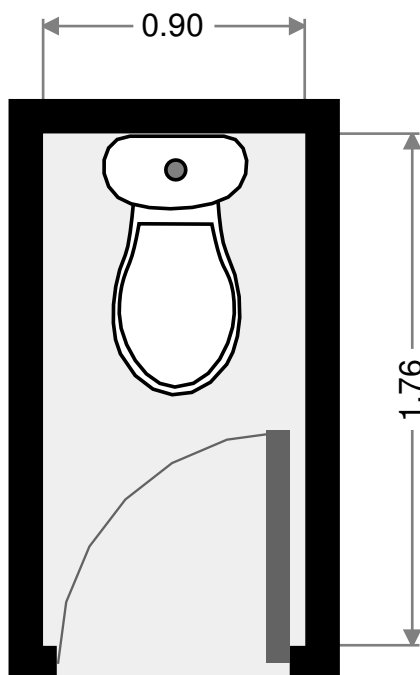

Cuisine

Largeur: 2.93 m
Longeur: 3.68 m
Superficie: 11 m²
Périmètre: 13.21 m

Hall

Largeur: 3.45 m
Longeur: 4.64 m
Superficie: 16 m²
Périmètre: 16.17 m

2015-06-11 10:39

Villa f4 Aria Serena

cave

Largeur: 2.80 m
Longeur: 2.95 m
Superficie: 8 m²
Périmètre: 11.48 m

Chambre à coucher

Largeur: 3.28 m
Longeur: 3.46 m
Superficie: 11 m²
Périmètre: 13.48 m

0.0 0.5 1.0 1.5m
1:40

Villa f4 Aria Serena

2015-06-11 10:39

Chambre à coucher

Largeur: 3.28 m
Longeur: 3.30 m
Superficie: 11 m²
Périmètre: 13.16 m

Salon

Largeur: 5.59 m
Longeur: 6.30 m
Superficie: 24 m²
Périmètre: 23.78 m

Villa f4 Aria Serena

2015-06-11 10:39

Chambre à coucher

Largeur: 2.95 m
Longeur: 3.28 m
Superficie: 10 m²
Périmètre: 12.46 m

Salle de bains

Largeur: 1.74 m
Longeur: 4.55 m
Superficie: 8 m²
Périmètre: 12.59 m

0.0 0.5 1.0 1.5m
1:47

Villa f4 Aria Serena

2015-06-11 10:39

Toilettes

Largeur: 0.90 m
Longeur: 1.76 m
Superficie: 2 m²
Périmètre: 5.32 m

0.0 0.2 0.5 0.8 1.0m
1:26