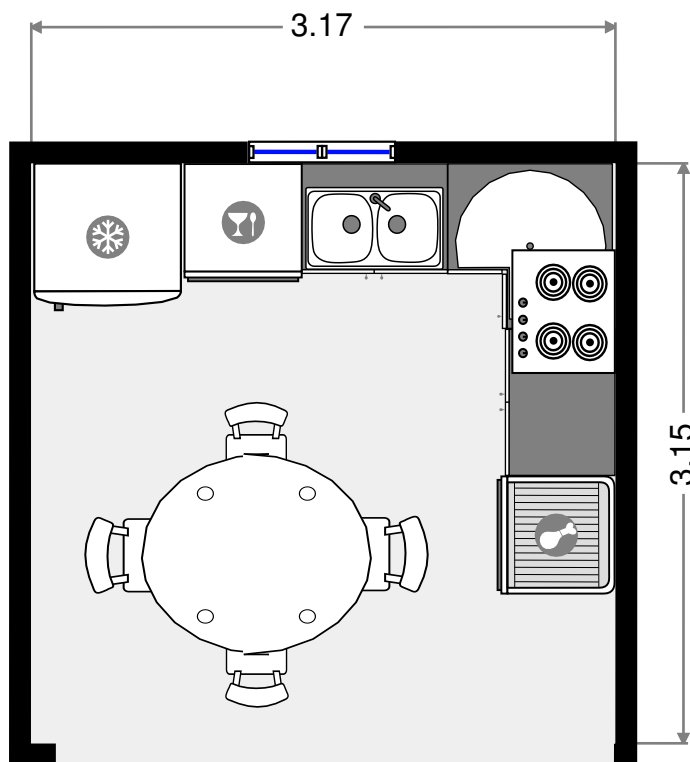

Villa f4 Aria Serena

Salle de bains

Largeur: 1.50 m
Longeur: 3.42 m
Superficie: 4 m²
Périmètre: 9.84 m

Autre

Largeur: 0.40 m
Longeur: 0.97 m
Superficie: 0 m²
Périmètre: 2.74 m

0.0 0.5 1.0 1.5m
1:41

Villa f4 Aria Serena

2015-06-11 10:39

Placard

Largeur: 1.48 m
Longeur: 1.51 m
Superficie: 1 m²
Périmètre: 5.98 m

Cuisine

Largeur: 3.15 m
Longeur: 3.17 m
Superficie: 10 m²
Périmètre: 12.63 m

0.0 0.5 1.0 1.5m
1:41

Villa f4 Aria Serena

2015-06-11 10:39

Chambre à coucher

Largeur: 3.17 m
Longeur: 3.55 m
Superficie: 11 m²
Périmètre: 13.43 m

Autre

Largeur: 3.17 m
Longeur: 3.20 m
Superficie: 10 m²
Périmètre: 12.74 m

0.0 0.5 1.0 1.5m
1:41

Villa f4 Aria Serena

2015-06-11 10:39

Salle de bains

Largeur: 1.35 m
Longeur: 3.10 m
Superficie: 4 m²
Périmètre: 8.91 m

Salle de bains

Largeur: 0.80 m
Longeur: 1.70 m
Superficie: 1 m²
Périmètre: 5.00 m

0.0 0.5 1.0 1.5m
1:40

Villa f4 Aria Serena