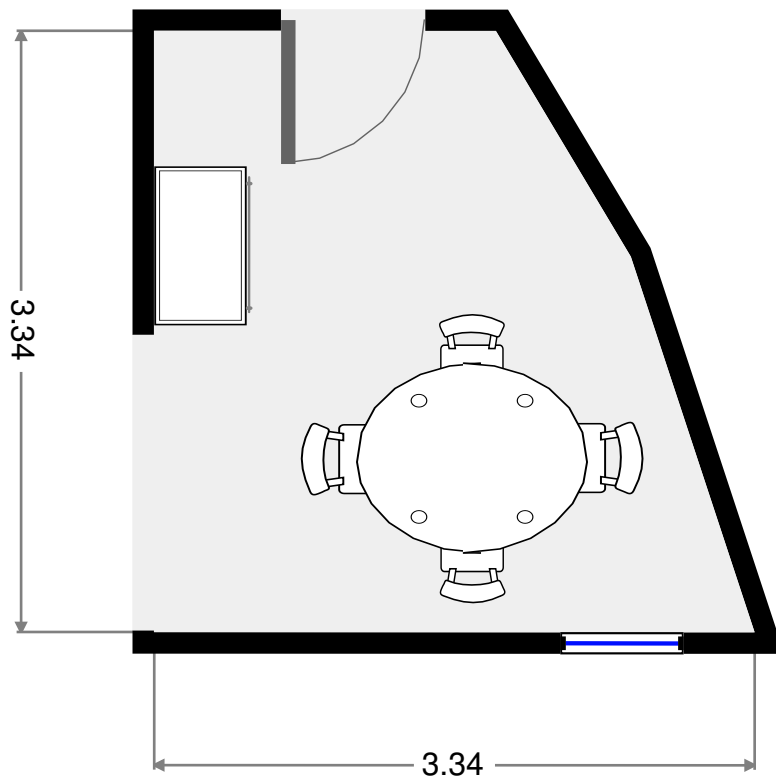

Salle à manger

Largeur: 5.25 m
Longeur: 5.60 m
Superficie: 29 m²
Périmètre: 21.70 m

Autre

Largeur: 2.19 m
Longeur: 5.60 m
Superficie: 12 m²
Périmètre: 15.57 m

0.0 0.5 1.0 1.5 2.0 2.5m
1:70

Villa f4 Aria Serena

2015-06-11 10:39

Chambre principale

Largeur: 3.30 m
Longueur: 3.43 m
Superficie: 11 m²
Périmètre: 13.46 m

Hall

Largeur: 3.34 m
Longueur: 3.34 m
Superficie: 9 m²
Périmètre: 12.24 m

0.0 0.5 1.0 1.5m
1:42

2015-06-11 10:39

Villa f4 Aria Serena

Salle de bains

Largeur: 1.50 m
Longeur: 3.42 m
Superficie: 4 m²
Périmètre: 9.84 m

Autre

Largeur: 0.40 m
Longeur: 0.97 m
Superficie: 0 m²
Périmètre: 2.74 m

0.0 0.5 1.0 1.5m
1:41

Villa f4 Aria Serena

2015-06-11 10:39

Placard

Largeur: 1.48 m
Longeur: 1.51 m
Superficie: 1 m²
Périmètre: 5.98 m

Cuisine

Largeur: 3.15 m
Longeur: 3.17 m
Superficie: 10 m²
Périmètre: 12.63 m

0.0 0.5 1.0 1.5m
1:41

Villa f4 Aria Serena