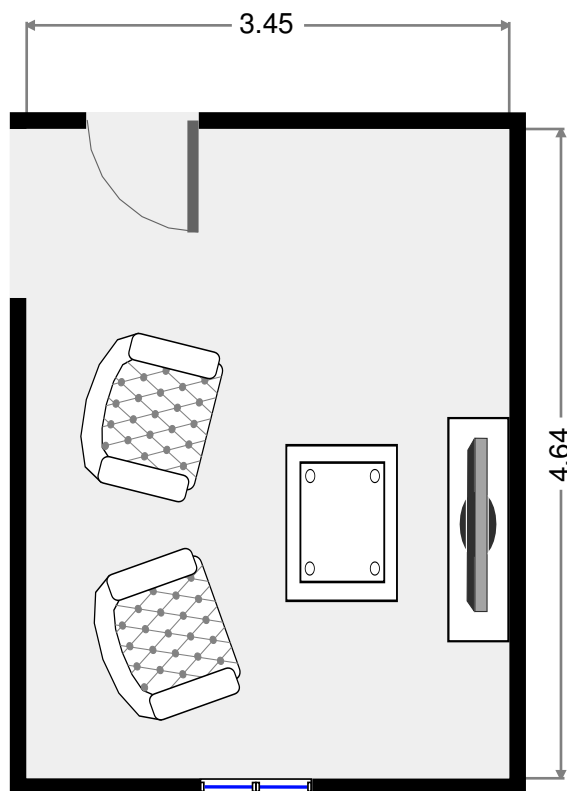

Villa f4 Aria Serena

Résidence Aria Serena, Mezzavia, Corse du Sud, France 20167

2015-06-11 10:39

223 m²

2 Étages

23 Pièces

5 Chambres

4 S. de bain

Cuisine

Largeur: 2.93 m
Longeur: 3.68 m
Superficie: 11 m²
Périmètre: 13.21 m

Hall

Largeur: 3.45 m
Longeur: 4.64 m
Superficie: 16 m²
Périmètre: 16.17 m

2015-06-11 10:39

Villa f4 Aria Serena

cave

Largeur: 2.80 m
Longeur: 2.95 m
Superficie: 8 m²
Périmètre: 11.48 m

Chambre à coucher

Largeur: 3.28 m
Longeur: 3.46 m
Superficie: 11 m²
Périmètre: 13.48 m

0.0 0.5 1.0 1.5m
1:40

Villa f4 Aria Serena

2015-06-11 10:39

Chambre à coucher

Largeur: 3.28 m
Longeur: 3.30 m
Superficie: 11 m²
Périmètre: 13.16 m

Salon

Largeur: 5.59 m
Longeur: 6.30 m
Superficie: 24 m²
Périmètre: 23.78 m

Villa f4 Aria Serena

2015-06-11 10:39

Chambre à coucher

Largeur: 2.95 m
Longeur: 3.28 m
Superficie: 10 m²
Périmètre: 12.46 m

Salle de bains