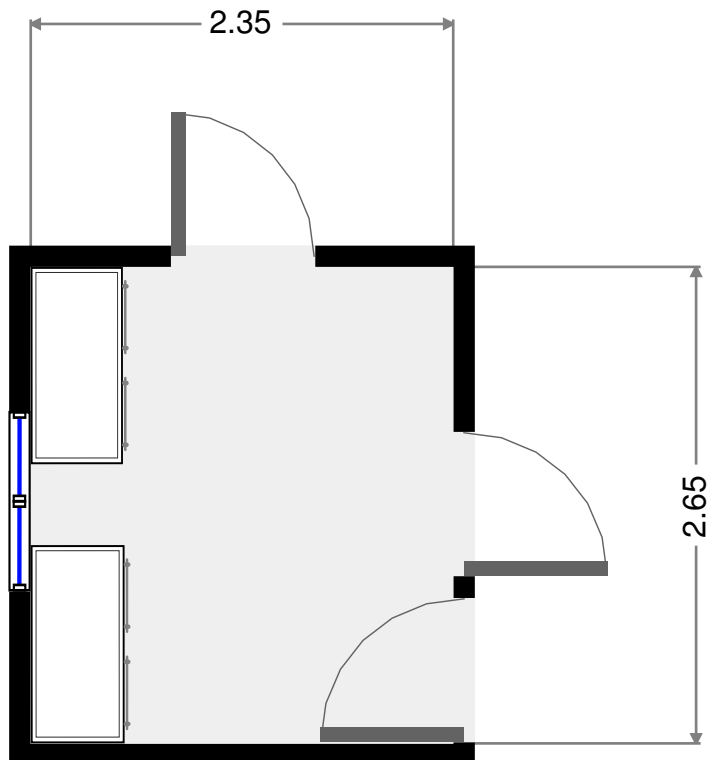

Villa f4 Aria Serena

Salle de bains

Largeur: 1.50 m
Longeur: 3.42 m
Superficie: 4 m²
Périmètre: 9.84 m

Autre

Largeur: 0.40 m
Longeur: 0.97 m
Superficie: 0 m²
Périmètre: 2.74 m

0.0 0.5 1.0 1.5m
1:41

Villa f4 Aria Serena

2015-06-11 10:39

Chambre à coucher

Largeur: 3.17 m
Longeur: 3.55 m
Superficie: 11 m²
Périmètre: 13.43 m

Autre

Largeur: 3.17 m
Longeur: 3.20 m
Superficie: 10 m²
Périmètre: 12.74 m

0.0 0.5 1.0 1.5m
1:41

Villa f4 Aria Serena

2015-06-11 10:39

Salle de bains

Largeur: 1.35 m
Longeur: 3.10 m
Superficie: 4 m²
Périmètre: 8.91 m

Salle de bains

Largeur: 0.80 m
Longeur: 1.70 m
Superficie: 1 m²
Périmètre: 5.00 m

0.0 0.5 1.0 1.5m
1:40

Villa f4 Aria Serena

2015-06-11 10:39

Atelier

Largeur: 2.35 m
Longeur: 2.65 m
Superficie: 6 m²
Périmètre: 9.99 m

Toilettes

Largeur: 0.77 m
Longeur: 1.71 m
Superficie: 1 m²
Périmètre: 4.95 m

Villa f4 Aria Serena

2015-06-11 10:39