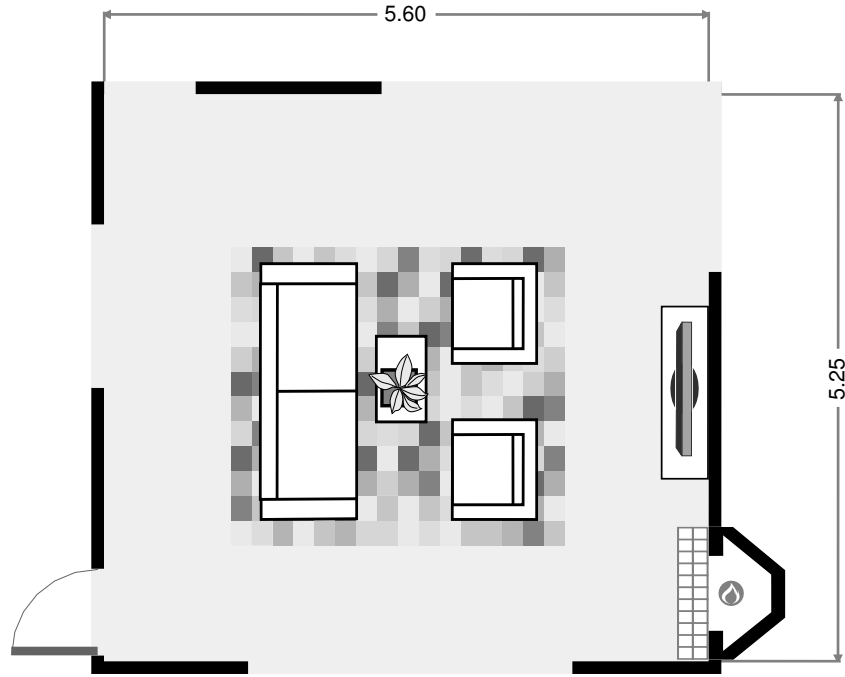

Villa f4 Aria Serena

Résidence Aria Serena, Mezzavia, Corse du Sud, France 20167

2015-06-11 10:39

223 m²

2 Étages

23 Pièces

5 Chambres

4 S. de bain

Salle à manger

Largeur: 5.25 m
Longeur: 5.60 m
Superficie: 29 m²
Périmètre: 21.70 m

Autre

Largeur: 2.19 m
Longeur: 5.60 m
Superficie: 12 m²
Périmètre: 15.57 m

0.0 0.5 1.0 1.5 2.0 2.5m
1:70

Villa f4 Aria Serena