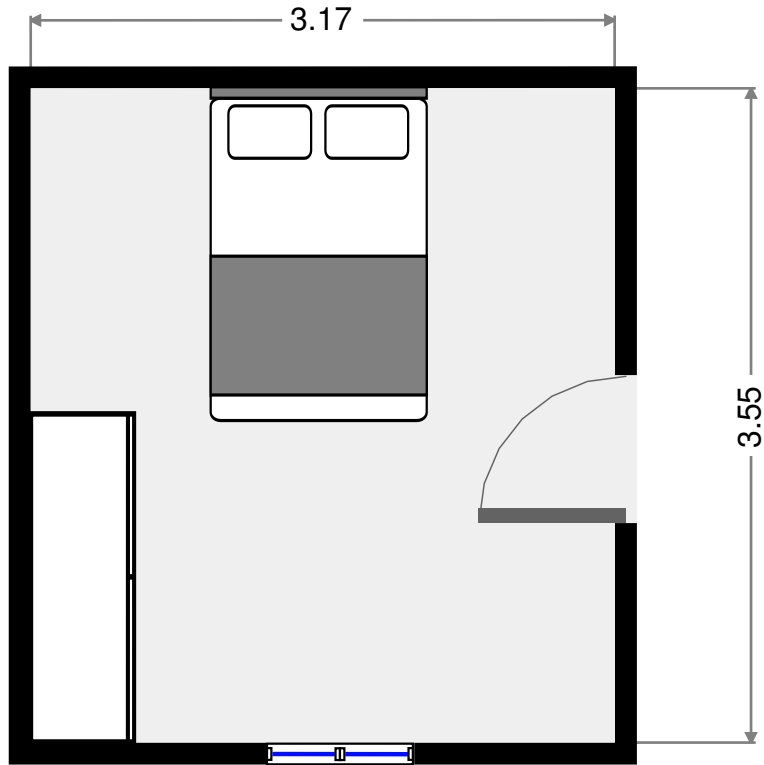

Chambre à coucher

Largeur: 3.28 m
Longeur: 3.46 m
Superficie: 11 m²
Périmètre: 13.48 m

0.0 0.5 1.0 1.5m
1:40

Villa f4 Aria Serena

2015-06-11 10:39

Chambre à coucher

Largeur: 3.28 m
Longeur: 3.30 m
Superficie: 11 m²
Périmètre: 13.16 m

Villa f4 Aria Serena

Salle de bains

Largeur: 1.50 m
Longeur: 3.42 m
Superficie: 4 m²
Périmètre: 9.84 m

Autre

Largeur: 0.40 m
Longeur: 0.97 m
Superficie: 0 m²
Périmètre: 2.74 m

0.0 0.5 1.0 1.5m
1:41

Villa f4 Aria Serena

2015-06-11 10:39

Placard

Largeur: 1.48 m
Longeur: 1.51 m
Superficie: 1 m²
Périmètre: 5.98 m

Cuisine

Largeur: 3.15 m
Longeur: 3.17 m
Superficie: 10 m²
Périmètre: 12.63 m

0.0 0.5 1.0 1.5m
1:41

Villa f4 Aria Serena

2015-06-11 10:39

Chambre à coucher

Largeur: 3.17 m
Longeur: 3.55 m
Superficie: 11 m²
Périmètre: 13.43 m

Autre

Largeur: 3.17 m
Longeur: 3.20 m
Superficie: 10 m²
Périmètre: 12.74 m

0.0 0.5 1.0 1.5m
1:41

Villa f4 Aria Serena