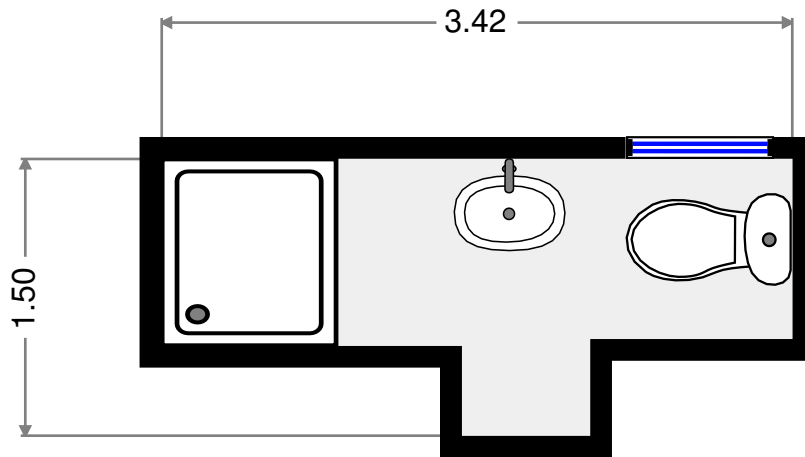

Salle à manger

Largeur: 5.25 m
Longeur: 5.60 m
Superficie: 29 m²
Périmètre: 21.70 m

Autre

Largeur: 2.19 m
Longeur: 5.60 m
Superficie: 12 m²
Périmètre: 15.57 m

0.0 0.5 1.0 1.5 2.0 2.5m
1:70

Villa f4 Aria Serena

2015-06-11 10:39

Chambre principale

Largeur: 3.30 m
Longueur: 3.43 m
Superficie: 11 m²
Périmètre: 13.46 m

Hall

Largeur: 3.34 m
Longueur: 3.34 m
Superficie: 9 m²
Périmètre: 12.24 m

0.0 0.5 1.0 1.5m
1:42

2015-06-11 10:39

Villa f4 Aria Serena

Salle de bains

Largeur: 1.50 m
Longeur: 3.42 m
Superficie: 4 m²
Périmètre: 9.84 m

Autre

Largeur: 0.40 m
Longeur: 0.97 m
Superficie: 0 m²
Périmètre: 2.74 m

0.0 0.5 1.0 1.5m
1:41

Villa f4 Aria Serena

2015-06-11 10:39

Chambre à coucher

Largeur: 3.17 m
Longeur: 3.55 m
Superficie: 11 m²
Périmètre: 13.43 m

Autre

Largeur: 3.17 m
Longeur: 3.20 m
Superficie: 10 m²
Périmètre: 12.74 m

0.0 0.5 1.0 1.5m
1:41

Villa f4 Aria Serena