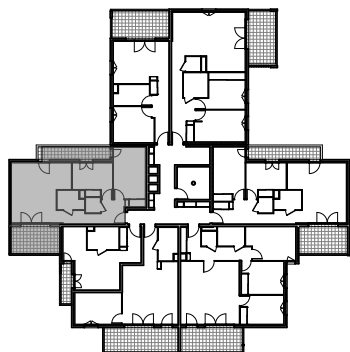

" LES TERRASSES DE BODICCIONE " - BÂT. G1

Lieu dit Bodiccione - AJACCIO

PLAN DE VENTE

APPARTEMENT: G1-54

4EME ETAGE

T3

Surfaces habitables

Entrée	4,50 m ²
Séjour - Cuisine	24,20 m ²
Dégagement	4,30 m ²
Chambre 1	13,80 m ²
Chambre 2	10,00 m ²
Salle de bain	3,80 m ²
WC	1,75 m ²
TOTAL	62,35 m²

Loggia	10,35 m ²
Séchoir	7,25 m ²