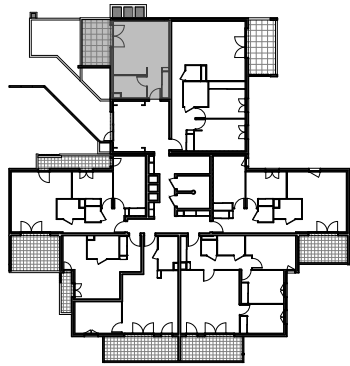

" LES TERRASSES DE BODICCIONE " - BÂT. G₁

Lieu dit Bodiccione - AJACCIO

PLAN DE VENTE

APPARTEMENT: G1-15
REZ DE CHAUSSEE

T1 Surfaces habitables

Entrée	5,00 m ²
Séjour - Cuisine	21,75 m ²
Salle de bain - WC	5,35 m ²
TOTAL	32,10 m²
Loggia	10,20 m ²