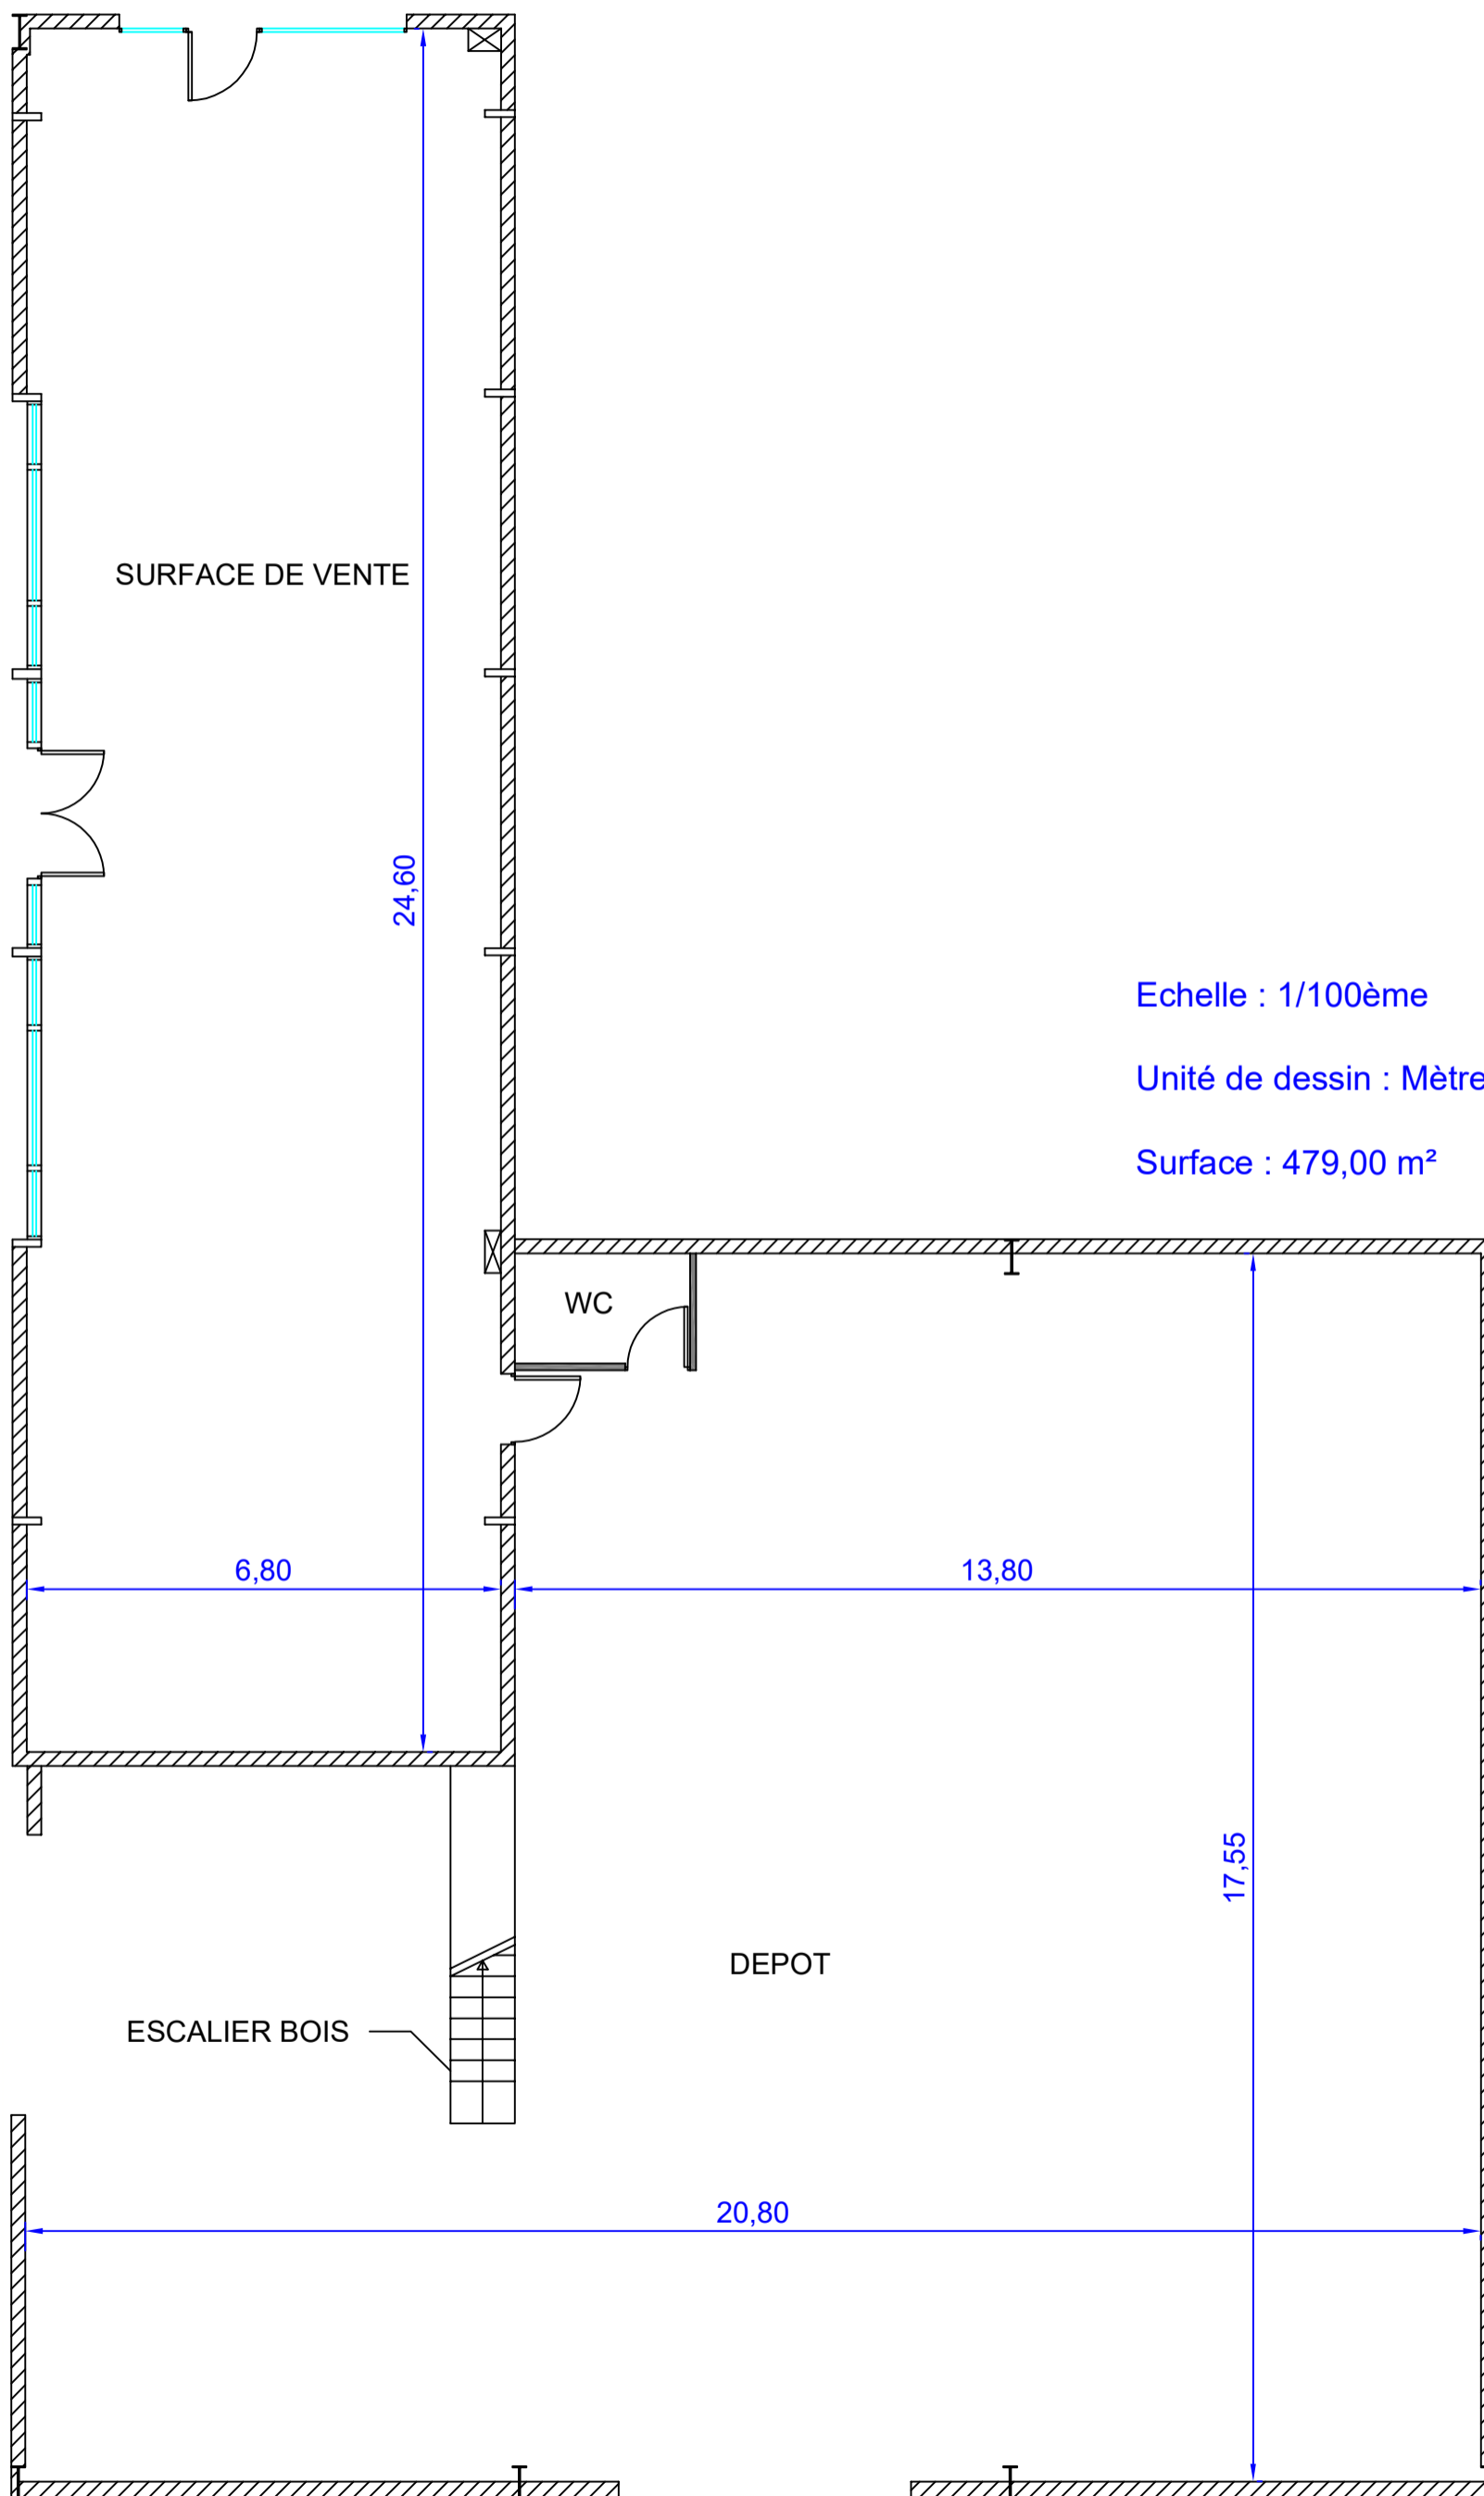

SOLS CASH
Le Stiletto, route de Géant Casino - 20090 AJACCIO

VUE EN PLAN DE L'EXISTANT - Niveau RdC

Echelle : 1/100ème

Unité de dessin : Mètre

Surface : 479,00 m²

SOLS CASH
REVETEMENTS SOLS A PRIX DISCOUNT