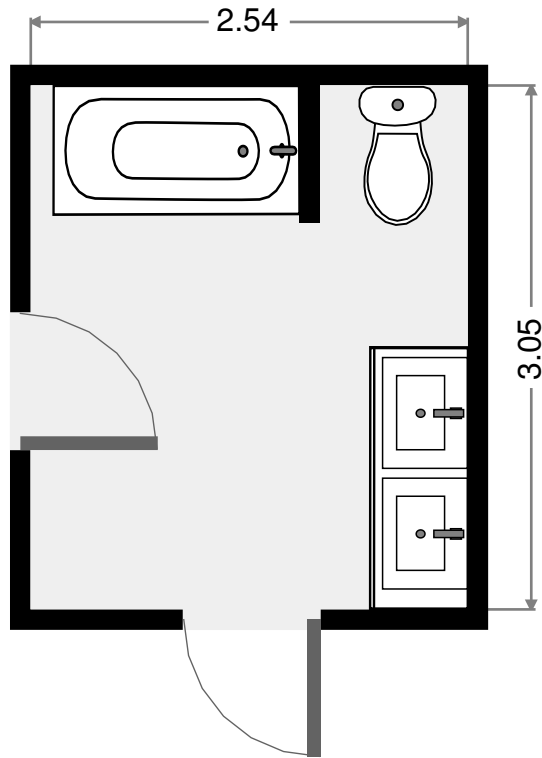

Couloir

Largeur: 1.10 m
Longeur: 3.00 m
Superficie: 3 m²
Périmètre: 8.20 m

Placard

Largeur: 0.50 m
Longeur: 2.00 m
Superficie: 1 m²
Périmètre: 4.99 m

0.0 0.5 1.0 1.5m
1:38

Appartement F4 Sanguinaires, Murano

2015-07-01

Salon

Largeur: 5.61 m
Longeur: 5.93 m
Superficie: 33 m²
Périmètre: 23.07 m

Chambre principale

Largeur: 3.00 m
Longeur: 4.64 m
Superficie: 14 m²
Périmètre: 15.28 m

0.0 0.5 1.0 1.5 2.0 2.5m
1:65

Appartement F4 Sanguinaires, Murano

2015-07-01

Salle de bains

Largeur: 2.54 m
Longeur: 3.05 m
Superficie: 8 m²
Périmètre: 11.19 m

Salle de lavage

Largeur: 1.45 m
Longeur: 2.54 m
Superficie: 4 m²
Périmètre: 7.98 m

0.0 0.5 1.0 1.5m
1:44

Appartement F4 Sanguinaires, Murano

2015-07-01

Chambre à coucher

Largeur: 2.94 m
Longeur: 4.37 m
Superficie: 13 m²
Périmètre: 14.61 m

Chambre à coucher

Largeur: 3.05 m
Longeur: 4.37 m
Superficie: 13 m²
Périmètre: 14.83 m

0.0 0.5 1.0 1.5 2.0m
1:51