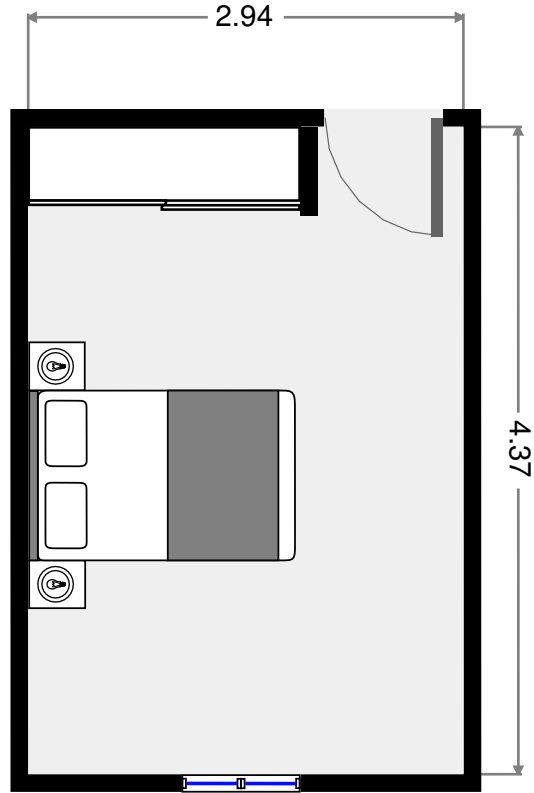

2015-07-01

Salle de bains

Largeur: 2.54 m
Longeur: 3.05 m
Superficie: 8 m²
Périmètre: 11.19 m

Salle de lavage

Largeur: 1.45 m
Longeur: 2.54 m
Superficie: 4 m²
Périmètre: 7.98 m

0.0 0.5 1.0 1.5m
1:44

Appartement F4 Sanguinaires, Murano

2015-07-01

Cuisine

Largeur: 3.00 m
Longeur: 4.93 m
Superficie: 15 m²
Périmètre: 15.87 m

Couloir

Largeur: 0.90 m
Longeur: 2.20 m
Superficie: 2 m²
Périmètre: 6.19 m

Appartement F4 Sanguinaires, Murano

2015-07-01

Toilettes

Largeur: 0.90 m
Longeur: 1.62 m
Superficie: 1 m²
Périmètre: 5.04 m

Salle de bains

Largeur: 1.83 m
Longeur: 3.02 m
Superficie: 5 m²
Périmètre: 9.72 m

0.0 0.2 0.5 0.8 1.0 1.2m
1:35

Appartement F4 Sanguinaires, Murano

2015-07-01

Chambre à coucher

Largeur: 2.94 m
Longeur: 4.37 m
Superficie: 13 m²
Périmètre: 14.61 m

Chambre à coucher

Largeur: 3.05 m
Longeur: 4.37 m
Superficie: 13 m²
Périmètre: 14.83 m

0.0 0.5 1.0 1.5 2.0m
1:51