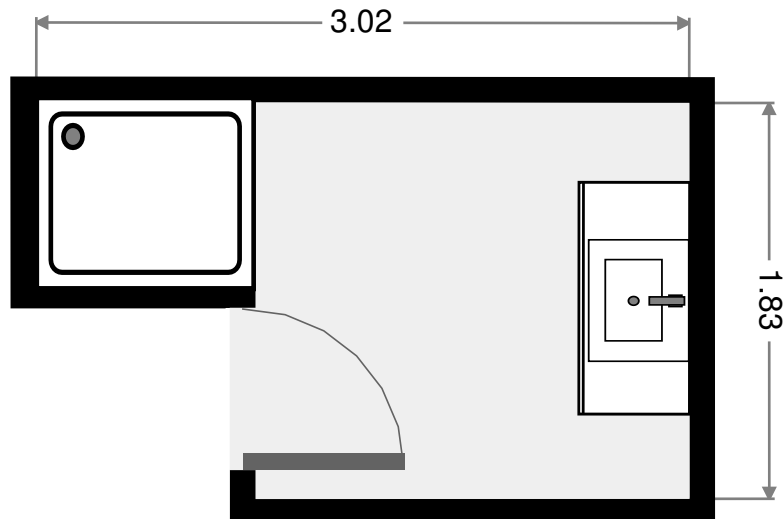

2015-07-01

Salle de bains

Largeur: 2.54 m
Longeur: 3.05 m
Superficie: 8 m²
Périmètre: 11.19 m

Salle de lavage

Largeur: 1.45 m
Longeur: 2.54 m
Superficie: 4 m²
Périmètre: 7.98 m

0.0 0.5 1.0 1.5m
1:44

Appartement F4 Sanguinaires, Murano

2015-07-01

Cuisine

Largeur: 3.00 m
Longeur: 4.93 m
Superficie: 15 m²
Périmètre: 15.87 m

Couloir

Largeur: 0.90 m
Longeur: 2.20 m
Superficie: 2 m²
Périmètre: 6.19 m

Appartement F4 Sanguinaires, Murano

2015-07-01

Toilettes

Largeur: 0.90 m
Longeur: 1.62 m
Superficie: 1 m²
Périmètre: 5.04 m

Salle de bains

Largeur: 1.83 m
Longeur: 3.02 m
Superficie: 5 m²
Périmètre: 9.72 m

0.0 0.2 0.5 0.8 1.0 1.2m
1:35

Appartement F4 Sanguinaires, Murano

2015-07-01

Chambre à coucher

Largeur: 2.94 m
Longeur: 4.37 m
Superficie: 13 m²
Périmètre: 14.61 m

Chambre à coucher

Largeur: 3.05 m
Longeur: 4.37 m
Superficie: 13 m²
Périmètre: 14.83 m

0.0 0.5 1.0 1.5 2.0m
1:51