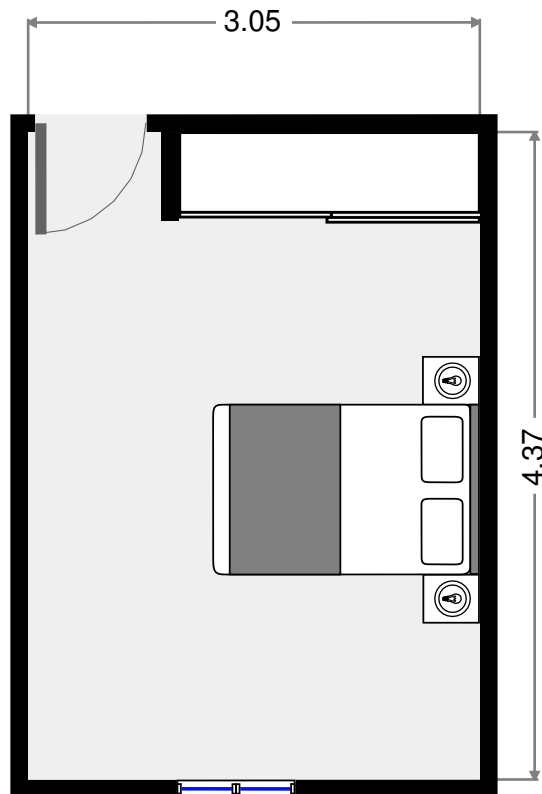

2015-07-01

Cuisine

Largeur: 3.00 m
Longeur: 4.93 m
Superficie: 15 m²
Périmètre: 15.87 m

Couloir

Largeur: 0.90 m
Longeur: 2.20 m
Superficie: 2 m²
Périmètre: 6.19 m

Appartement F4 Sanguinaires, Murano

2015-07-01

Toilettes

Largeur: 0.90 m
Longeur: 1.62 m
Superficie: 1 m²
Périmètre: 5.04 m

Salle de bains

Largeur: 1.83 m
Longeur: 3.02 m
Superficie: 5 m²
Périmètre: 9.72 m

0.0 0.2 0.5 0.8 1.0 1.2m
1:35

Appartement F4 Sanguinaires, Murano

2015-07-01

Chambre à coucher

Largeur: 2.94 m
Longeur: 4.37 m
Superficie: 13 m²
Périmètre: 14.61 m

Chambre à coucher

Largeur: 3.05 m
Longeur: 4.37 m
Superficie: 13 m²
Périmètre: 14.83 m

0.0 0.5 1.0 1.5 2.0m
1:51

Appartement F4 Sanguinaires, Murano

2015-07-01

Balcon

Largeur: 3.50 m
Longeur: 10.00 m
Superficie: 29 m²
Périmètre: 27.00 m

0 1 2 3m
1:92

2015-07-01

Appartement F4 Sanguinaires, Murano