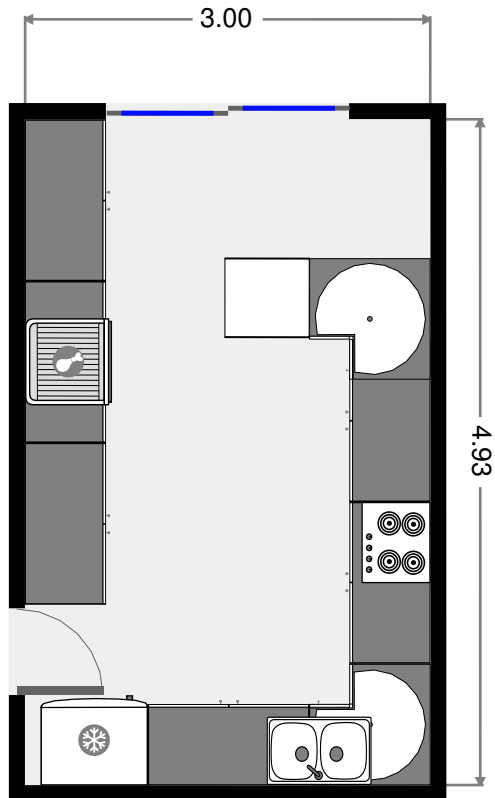

2015-07-01

Salon

Largeur: 5.61 m
Longeur: 5.93 m
Superficie: 33 m²
Périmètre: 23.07 m

Chambre principale

Largeur: 3.00 m
Longeur: 4.64 m
Superficie: 14 m²
Périmètre: 15.28 m

0.0 0.5 1.0 1.5 2.0 2.5m
1:65

Appartement F4 Sanguinaires, Murano

2015-07-01

Salle de bains

Largeur: 2.54 m
Longeur: 3.05 m
Superficie: 8 m²
Périmètre: 11.19 m

Salle de lavage

Largeur: 1.45 m
Longeur: 2.54 m
Superficie: 4 m²
Périmètre: 7.98 m

0.0 0.5 1.0 1.5m
1:44

Appartement F4 Sanguinaires, Murano

2015-07-01

Cuisine

Largeur: 3.00 m
Longeur: 4.93 m
Superficie: 15 m²
Périmètre: 15.87 m

Couloir

Largeur: 0.90 m
Longeur: 2.20 m
Superficie: 2 m²
Périmètre: 6.19 m

Appartement F4 Sanguinaires, Murano

2015-07-01

2015-07-01

Chambre à coucher

Largeur: 2.94 m
Longeur: 4.37 m
Superficie: 13 m²
Périmètre: 14.61 m

Chambre à coucher

Largeur: 3.05 m
Longeur: 4.37 m
Superficie: 13 m²
Périmètre: 14.83 m

0.0 0.5 1.0 1.5 2.0m
1:51