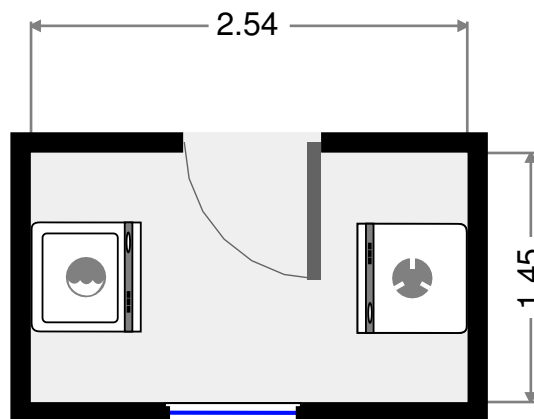

2015-07-01

Salon

Largeur: 5.61 m
Longeur: 5.93 m
Superficie: 33 m²
Périmètre: 23.07 m

Chambre principale

Largeur: 3.00 m
Longeur: 4.64 m
Superficie: 14 m²
Périmètre: 15.28 m

0.0 0.5 1.0 1.5 2.0 2.5m
1:65

Appartement F4 Sanguinaires, Murano

2015-07-01

Salle de bains

Largeur: 2.54 m
Longeur: 3.05 m
Superficie: 8 m²
Périmètre: 11.19 m

Salle de lavage

Largeur: 1.45 m
Longeur: 2.54 m
Superficie: 4 m²
Périmètre: 7.98 m

0.0 0.5 1.0 1.5m
1:44

Appartement F4 Sanguinaires, Murano

2015-07-01

Cuisine

Largeur: 3.00 m
Longeur: 4.93 m
Superficie: 15 m²
Périmètre: 15.87 m

Couloir

Largeur: 0.90 m
Longeur: 2.20 m
Superficie: 2 m²
Périmètre: 6.19 m

Appartement F4 Sanguinaires, Murano

2015-07-01

Toilettes

Largeur: 0.90 m
Longeur: 1.62 m
Superficie: 1 m²
Périmètre: 5.04 m

Salle de bains

Largeur: 1.83 m
Longeur: 3.02 m
Superficie: 5 m²
Périmètre: 9.72 m

0.0 0.2 0.5 0.8 1.0 1.2m
1:35

Appartement F4 Sanguinaires, Murano