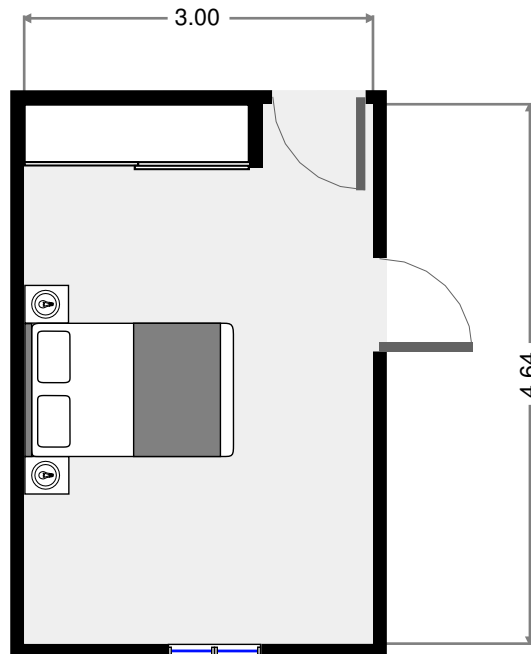

Couloir

Largeur: 1.10 m
Longeur: 3.00 m
Superficie: 3 m²
Périmètre: 8.20 m

Placard

Largeur: 0.50 m
Longeur: 2.00 m
Superficie: 1 m²
Périmètre: 4.99 m

0.0 0.5 1.0 1.5m
1:38

Appartement F4 Sanguinaires, Murano

2015-07-01

Salon

Largeur: 5.61 m
Longeur: 5.93 m
Superficie: 33 m²
Périmètre: 23.07 m

Chambre principale

Largeur: 3.00 m
Longeur: 4.64 m
Superficie: 14 m²
Périmètre: 15.28 m

0.0 0.5 1.0 1.5 2.0 2.5m
1:65

Appartement F4 Sanguinaires, Murano

2015-07-01

Salle de bains

Largeur: 2.54 m
Longeur: 3.05 m
Superficie: 8 m²
Périmètre: 11.19 m

Salle de lavage

Largeur: 1.45 m
Longeur: 2.54 m
Superficie: 4 m²
Périmètre: 7.98 m

0.0 0.5 1.0 1.5m
1:44

Appartement F4 Sanguinaires, Murano

2015-07-01

Chambre à coucher

Largeur: 2.94 m
Longeur: 4.37 m
Superficie: 13 m²
Périmètre: 14.61 m

Chambre à coucher

Largeur: 3.05 m
Longeur: 4.37 m
Superficie: 13 m²
Périmètre: 14.83 m

0.0 0.5 1.0 1.5 2.0m
1:51