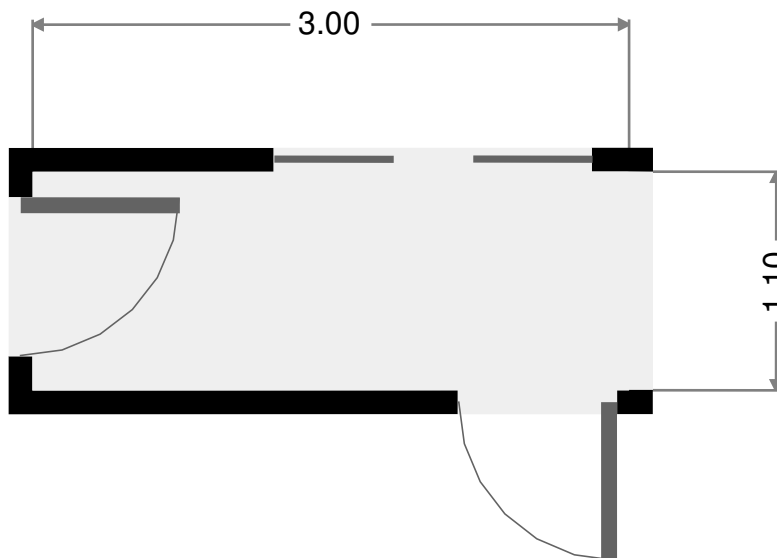

Couloir

Largeur: 1.10 m
Longeur: 3.00 m
Superficie: 3 m²
Périmètre: 8.20 m

Placard

Largeur: 0.50 m
Longeur: 2.00 m
Superficie: 1 m²
Périmètre: 4.99 m

0.0 0.5 1.0 1.5m
1:38

Appartement F4 Sanguinaires, Murano

2015-07-01

Salon

Largeur: 5.61 m
Longeur: 5.93 m
Superficie: 33 m²
Périmètre: 23.07 m

Chambre principale

Largeur: 3.00 m
Longeur: 4.64 m
Superficie: 14 m²
Périmètre: 15.28 m

0.0 0.5 1.0 1.5 2.0 2.5m
1:65

Appartement F4 Sanguinaires, Murano

Toilettes

Largeur: 0.90 m
Longeur: 1.62 m
Superficie: 1 m²
Périmètre: 5.04 m

Salle de bains

Largeur: 1.83 m
Longeur: 3.02 m
Superficie: 5 m²
Périmètre: 9.72 m

0.0 0.2 0.5 0.8 1.0 1.2m
1:35

Appartement F4 Sanguinaires, Murano

2015-07-01

Chambre à coucher

Largeur: 2.94 m
Longeur: 4.37 m
Superficie: 13 m²
Périmètre: 14.61 m

Chambre à coucher

Largeur: 3.05 m
Longeur: 4.37 m
Superficie: 13 m²
Périmètre: 14.83 m

0.0 0.5 1.0 1.5 2.0m
1:51