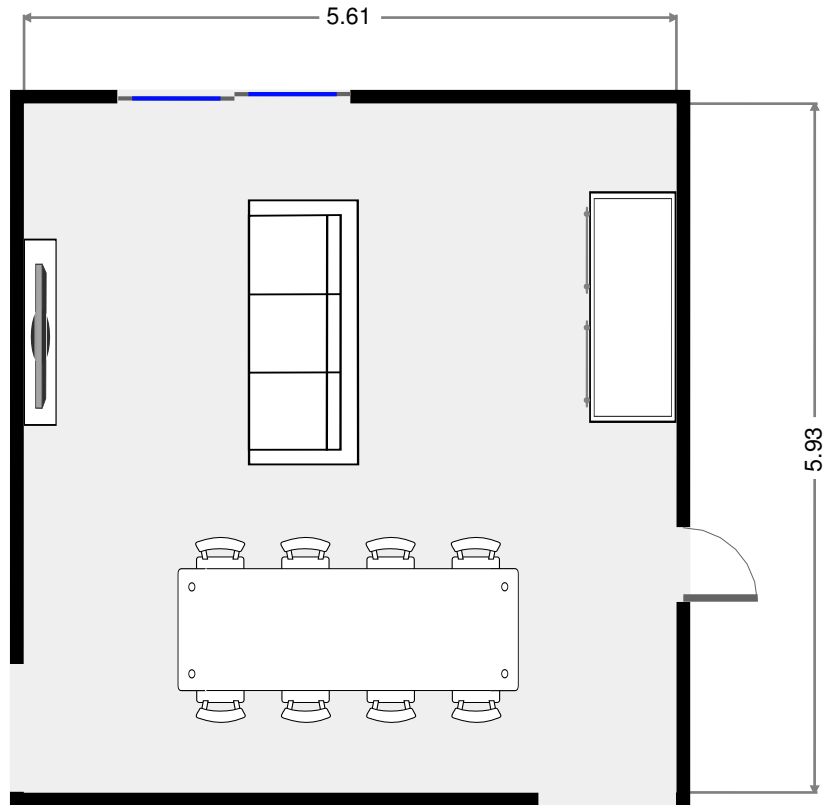

Couloir

Largeur: 1.10 m
Longeur: 3.00 m
Superficie: 3 m²
Périmètre: 8.20 m

Placard

Largeur: 0.50 m
Longeur: 2.00 m
Superficie: 1 m²
Périmètre: 4.99 m

0.0 0.5 1.0 1.5m
1:38

Appartement F4 Sanguinaires, Murano

2015-07-01

Salon

Largeur: 5.61 m
Longeur: 5.93 m
Superficie: 33 m²
Périmètre: 23.07 m

Chambre principale

Largeur: 3.00 m
Longeur: 4.64 m
Superficie: 14 m²
Périmètre: 15.28 m

0.0 0.5 1.0 1.5 2.0 2.5m
1:65

Appartement F4 Sanguinaires, Murano

2015-07-01

Salle de bains

Largeur: 2.54 m
Longeur: 3.05 m
Superficie: 8 m²
Périmètre: 11.19 m

Salle de lavage

Largeur: 1.45 m
Longeur: 2.54 m
Superficie: 4 m²
Périmètre: 7.98 m

0.0 0.5 1.0 1.5m
1:44

Appartement F4 Sanguinaires, Murano

2015-07-01

Chambre à coucher

Largeur: 2.94 m
Longeur: 4.37 m
Superficie: 13 m²
Périmètre: 14.61 m

Chambre à coucher

Largeur: 3.05 m
Longeur: 4.37 m
Superficie: 13 m²
Périmètre: 14.83 m

0.0 0.5 1.0 1.5 2.0m
1:51