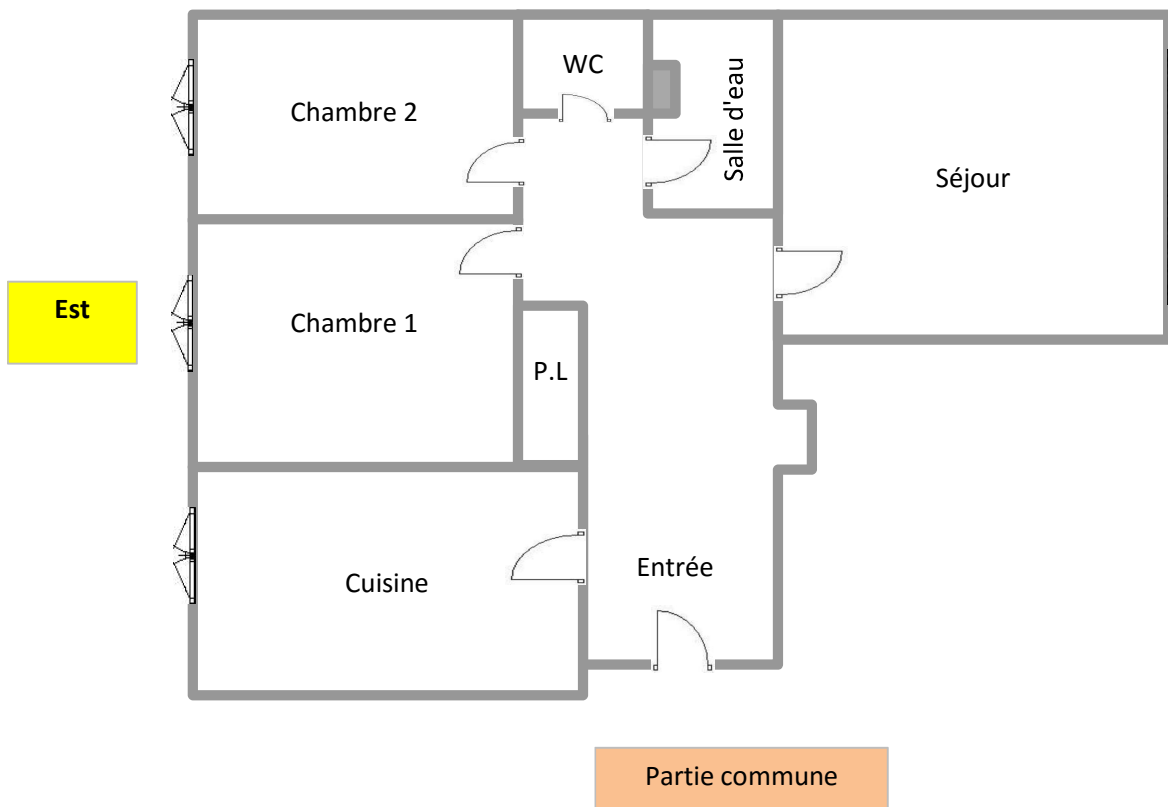

ANNEXES

Schéma de repérage

5 Rue Marie WALEWSKA - Quartier Casone - Résidence "Napoléon" - Bâtiment F - 20 000 AJACCIO

Référence cadastrale : Section CE - Parcelles n°314, 315, 316, 317, 318, 319 et 320

Appartement

Hauteur sous plafond = 2.80 mètres

Partie commune