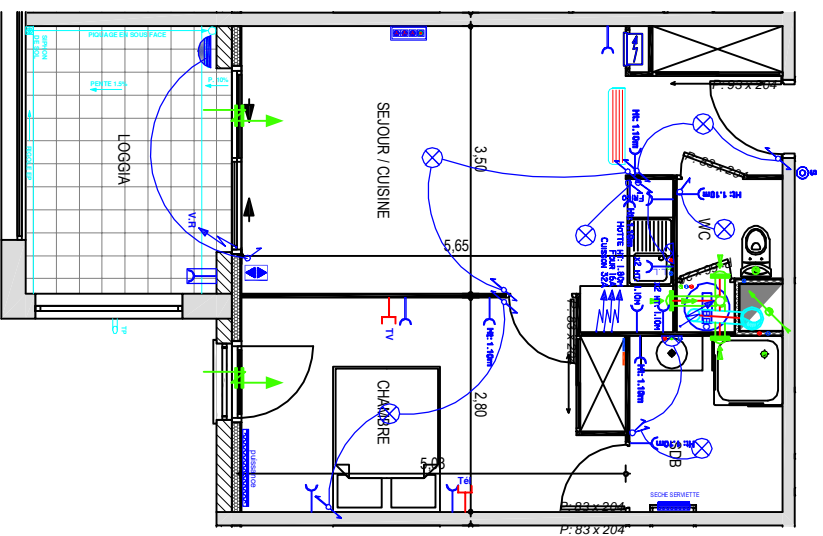

Résidence "Genovese" - Immeuble "Parata"

APPARTEMENT : A2-45 4EME ETAGE

Type 2 pièces T2 Surfaces habitables	
Séjour - Cuisine - Placard	22,90 m ²
Chambre - Placard	13,75 m ²
Salle de Bain	4,60 m ²
WC	2,30 m ²
TOTAL	43,55 m²
Loggia	8,75 m ²

Des modifications sont susceptibles d'être apportées à ce plan en fonction des nécessités techniques de la réalisation, tant en ce qui concerne les dimensions libres que les équipements.
Les surfaces indiquées sont approximatives : les retombées, faux plafonds, canalisations, radiateurs ne sont pas représentés. Le mobilier figurant sur les plans n'est qu'une suggestion d'aménagement.