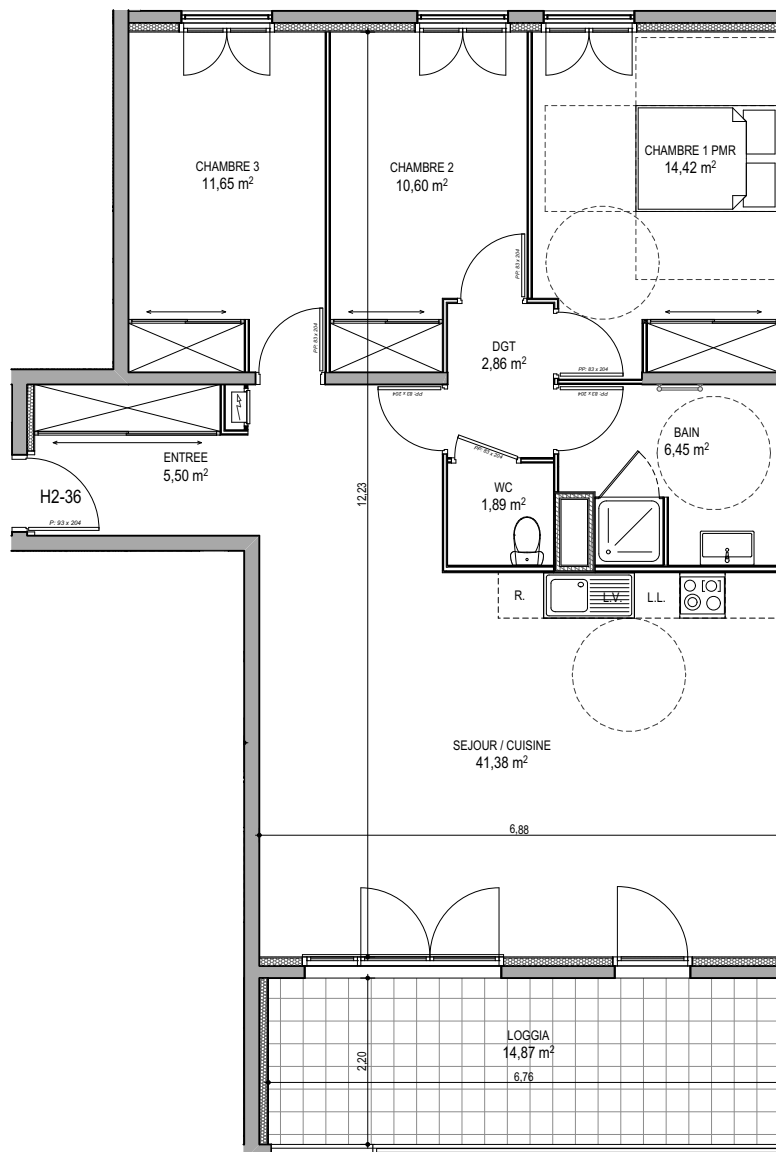

"CARRE BODICCIONE" - Bâtiment H2

Lieu dit Bodiccione - AJACCIO

Appartement: H2-36

3ème Etage

T4

Surfaces habitables

ENTREE	5,50
SEJOUR / CUISINE	41,38
DGT	2,86
CHAMBRE 1 PMR	14,42
CHAMBRE 2	10,60
CHAMBRE 3	11,65
BAIN	6,45
WC	1,89
TOTAL	94,75 m²
LOGGIA	14,87

PLAN DE VENTE