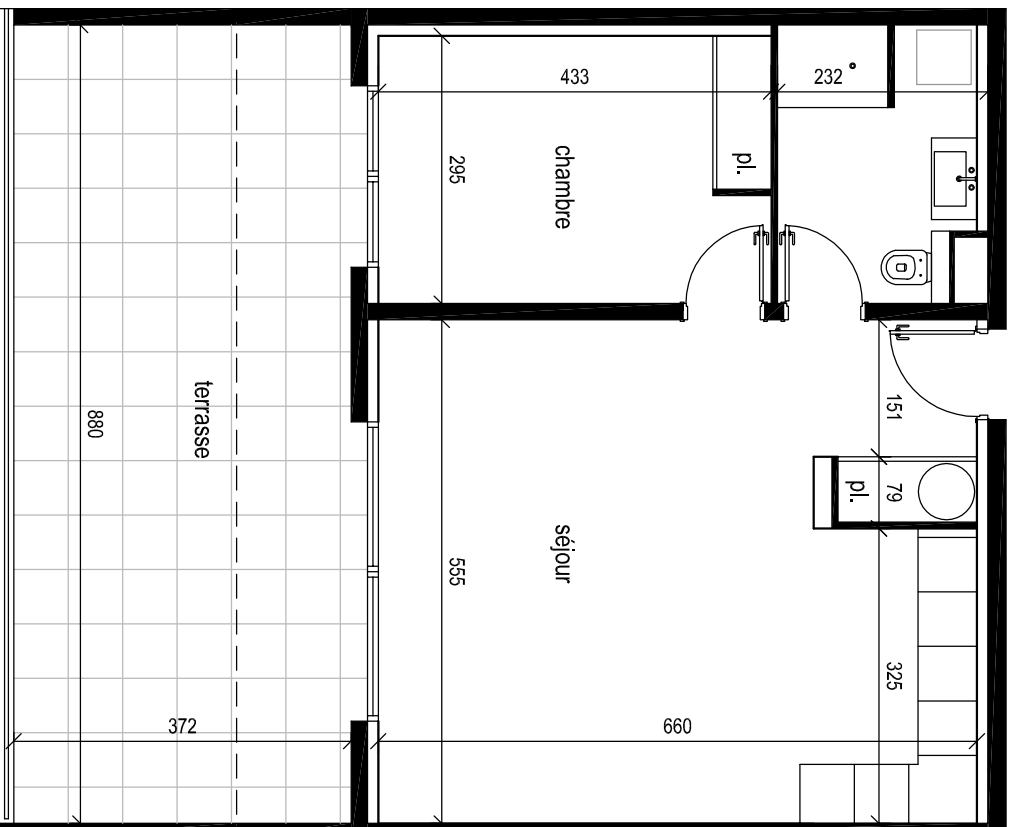

Pour l'acquéreur

Pour la SCI Nouvelle Santa Lina

BORELLY ROCHEFORT Architecture s.a.r.l.