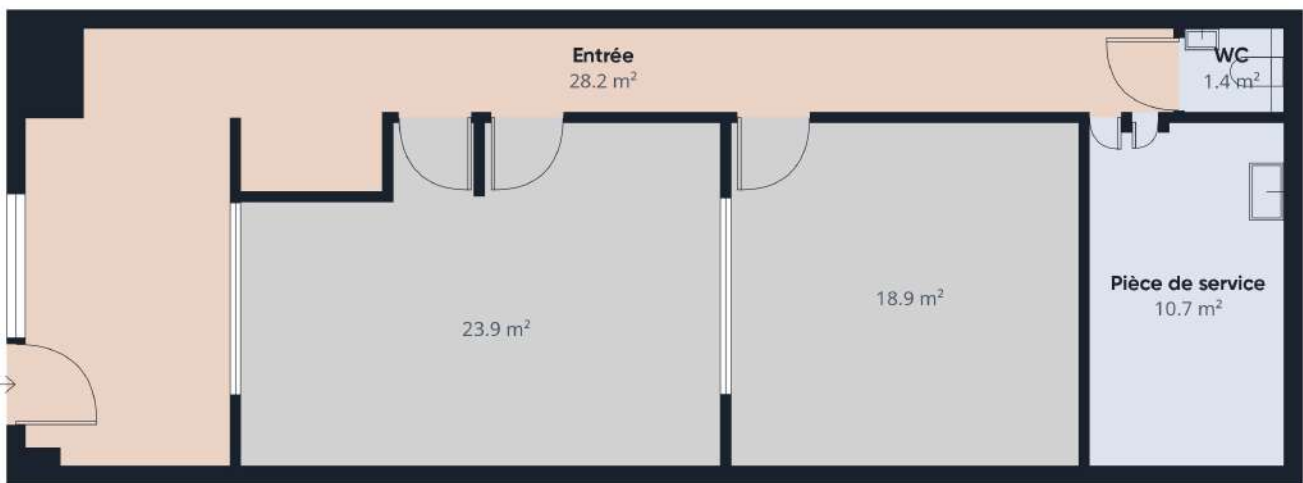

Surface totale approximative⁽¹⁾

83.1 m²

(1) Hors balcons et terrasses

GIRAFFE360