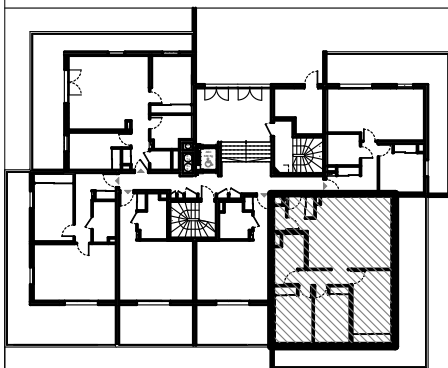

## Appartement C2-05

T4 RDC

### Surfaces habitables

Chambre 1	10,41
Chambre 2	10,01
Chambre 3	14,21
Degt	4,04
Entrée	4,21
S. de Bain / wc	6,98
Séjour / Cuisine	29,48
wc	5,06
<b>Total</b>	<b>84,40 m<sup>2</sup></b>
Terrasse	37,93

Edition du 22/08/2017