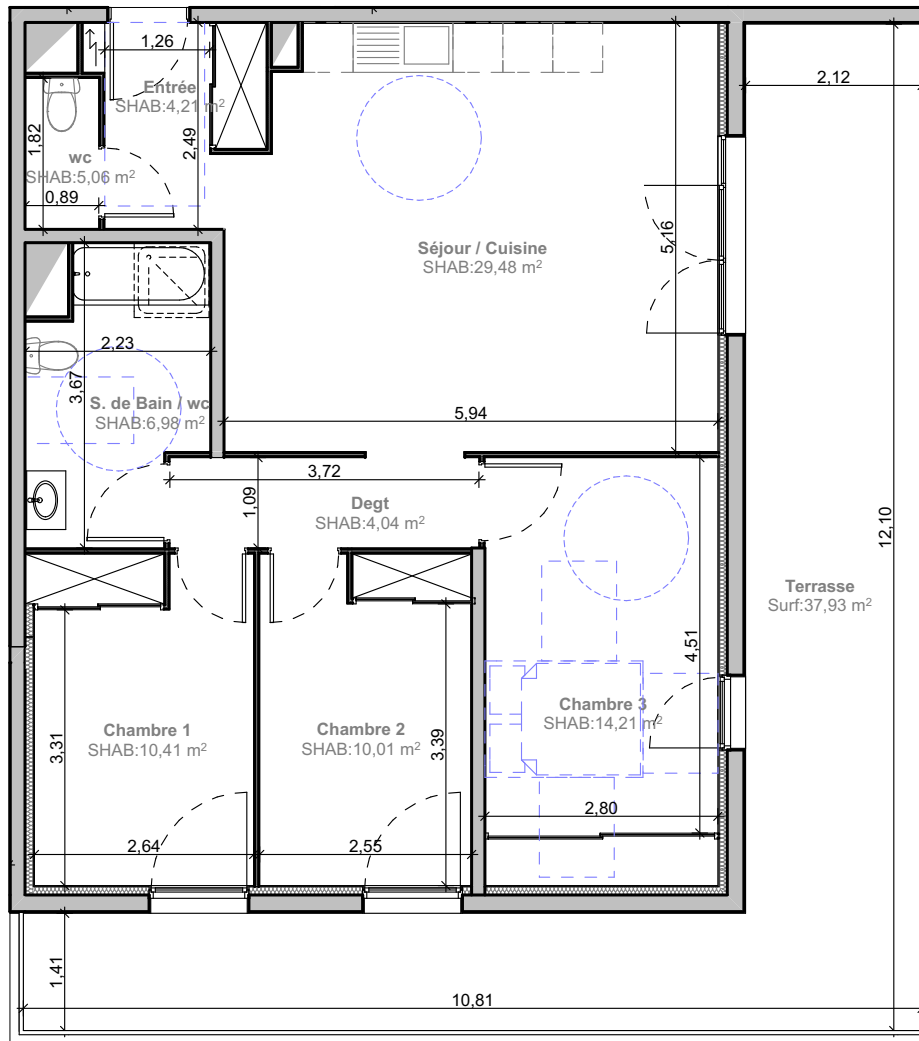

# "Les Terrasses du Stiletto" - Batiment C2

Chemin du Stiletto - Ajaccio

## Appartement C2-05

T4 RDC

### Surfaces habitables

Chambre 1	10,41
Chambre 2	10,01
Chambre 3	14,21
Degt	4,04
Entrée	4,21
S. de Bain / wc	6,98
Séjour / Cuisine	29,48
wc	5,06
<b>Total</b>	<b>84,40 m<sup>2</sup></b>
Terrasse	37,93

Edition du 22/08/2017

**PLAN DE VENTE**

Ce plan est susceptible de subir des adaptations en fonction des nécessités techniques lors de la réalisation, notamment pour la position des équipements. Les surfaces et cotes peuvent varier dans la limite contractuelle. Les retombées, faux plafonds, canalisations, radiateurs ne sont pas représentés.