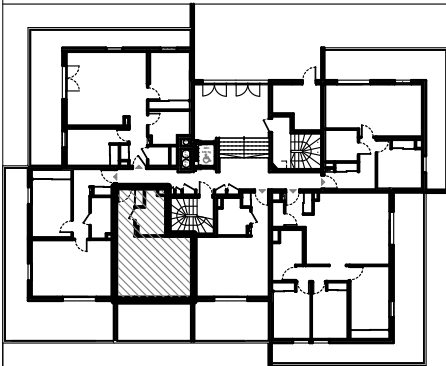

# "Les Terrasses du Stiletto" - Batiment C2

Chemin du Stiletto - Ajaccio

## Appartement C2-03

T1 RDC

### Surfaces habitables

Entrée	5,00
S. d'eau / wc	5,74
Séjour / Cuisine	22,50
<b>Total</b>	<b>33,24 m<sup>2</sup></b>
Terrasse	14,92

Édition du 22/08/2017

**PLAN DE VENTE**