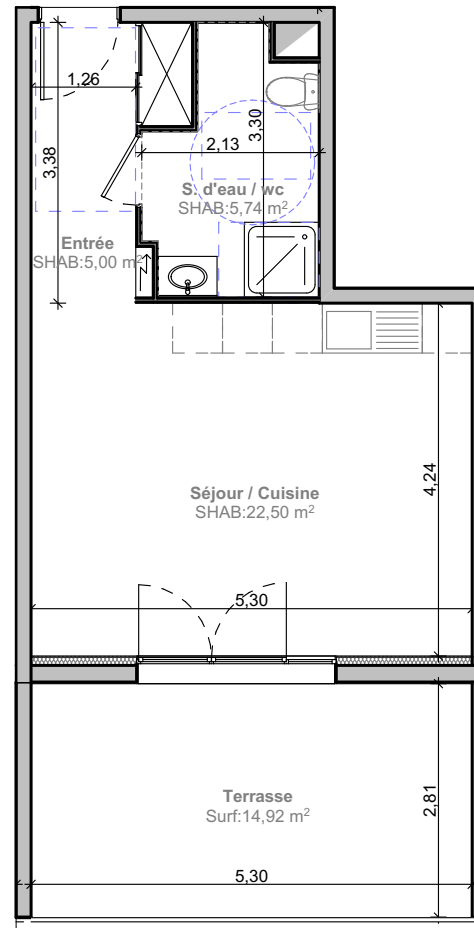

# "Les Terrasses du Stiletto" - Batiment C2

Chemin du Stiletto - Ajaccio

## Appartement C2-03

T1 RDC

### Surfaces habitables

Entrée	5,00
S. d'eau / wc	5,74
Séjour / Cuisine	22,50
<b>Total</b>	<b>33,24 m<sup>2</sup></b>
Terrasse	14,92

Édition du 22/08/2017

**PLAN DE VENTE**