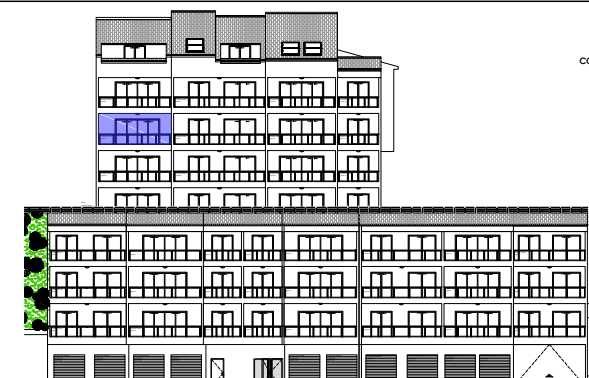

LE PANORAMIQUE
Santa Lina
 Commune d'Ajaccio route des sanguinaires
BT 15

Niveau
R+2

Appartement n°
63

Type
T3

Tableau de surface:

Hall	2.05 m ²
Dégagement	3.63 m ²
Séjour	30.85 m ²
Cuisine	11.31 m ²
Chambre 1	12.41 m ²
Chambre 2	12.12 m ²
Sde/ WC	4.10 m ²
SURFACE TOTALE HABITABLE	76.48 m²
Loggia 1	19.02 m ²
Loggia 2	3.34 m ²

Surface habitable: **76,48 m²**

SCI Santa Lina Panoramique
 PC A4186

Plan de commercialisation.
 Plan non contractuel, susceptible de modifications techniques lors de l'élaboration des plans définitifs