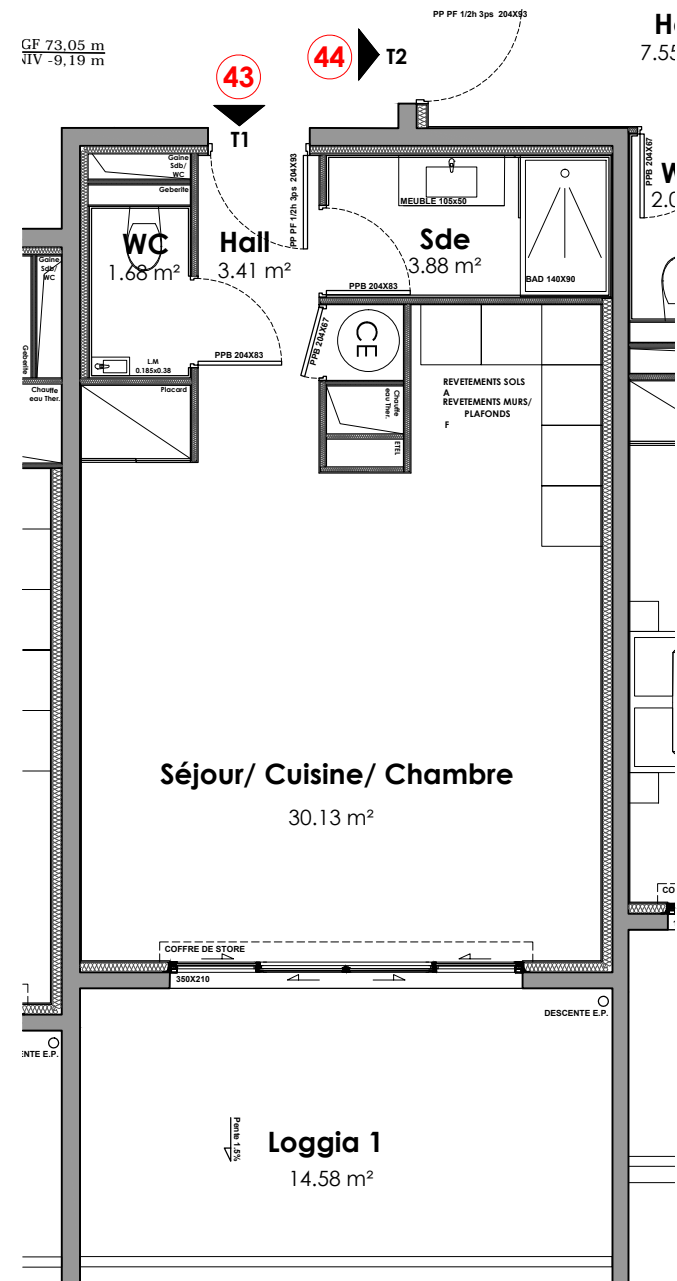

LE PANORAMIQUE

Santa Lina

Commune d'Ajaccio route des sanguinaires

BT 15

Niveau	Appartement n°	Type
R-3	43	T1

Tableau de surface:

Hall	3.41 m ²
Séjour/ Cuisine/ Chambre 1	30.13 m ²
Sde	3.88 m ²
WC	1.68 m ²
SURFACE TOTALE HABITABLE	39.10 m²
Loggia 1	14.58 m ²

Surface habitable: **39,10 m²**

SCI Santa Lina Panoramique
PC A4186

Plan de commercialisation.
Plan non contractuel, susceptible de modifications techniques lors de l'élaboration des plans définitifs