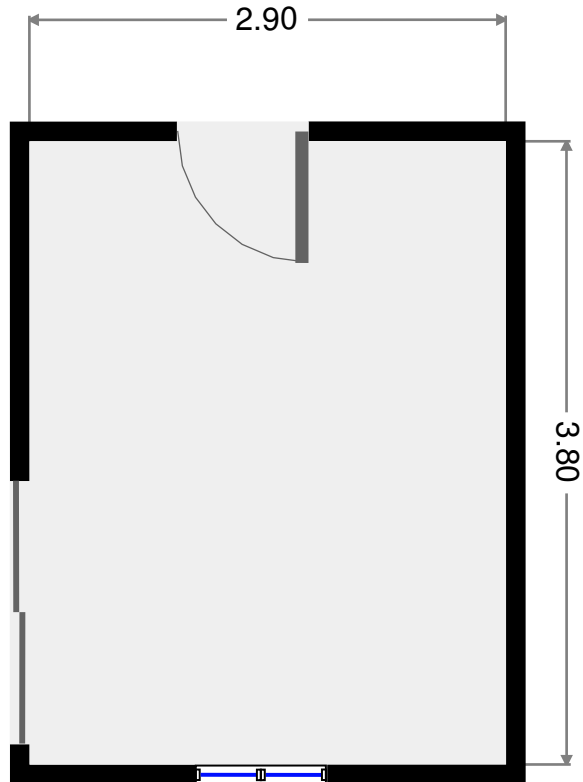

Salon

Largeur: 4.13 m
Longeur: 5.86 m
Superficie: 24.22 m²
Périmètre: 19.99 m

Couloir

Largeur: 1.00 m
Longeur: 4.91 m
Superficie: 4.90 m²
Périmètre: 11.81 m

0.0 0.5 1.0 1.5 2.0 2.5m
1:65

Appartement F3 Salario

2015-10-16

Chambre à coucher

Largeur: 2.90 m
Longeur: 3.80 m
Superficie: 11.00 m²
Périmètre: 13.38 m

Placard

Largeur: 0.60 m
Longeur: 1.94 m
Superficie: 1.17 m²
Périmètre: 5.09 m

0.0 0.5 1.0 1.5m
1:46

Appartement F3 Salario

2015-10-16

Toilettes

Largeur: 1.10 m
Longeur: 1.50 m
Superficie: 1.65 m²
Périmètre: 5.20 m

Salle de bains

Largeur: 2.70 m
Longeur: 3.77 m
Superficie: 6.72 m²
Périmètre: 12.95 m

Appartement F3 Salario

2015-10-16

2015-10-16

Autre

Largeur: 1.14 m
Longeur: 4.29 m
Superficie: 4.88 m²
Périmètre: 10.85 m

Chambre à coucher

Largeur: 3.61 m
Longeur: 4.90 m
Superficie: 14.48 m²
Périmètre: 17.01 m

Appartement F3 Salario

2015-10-16