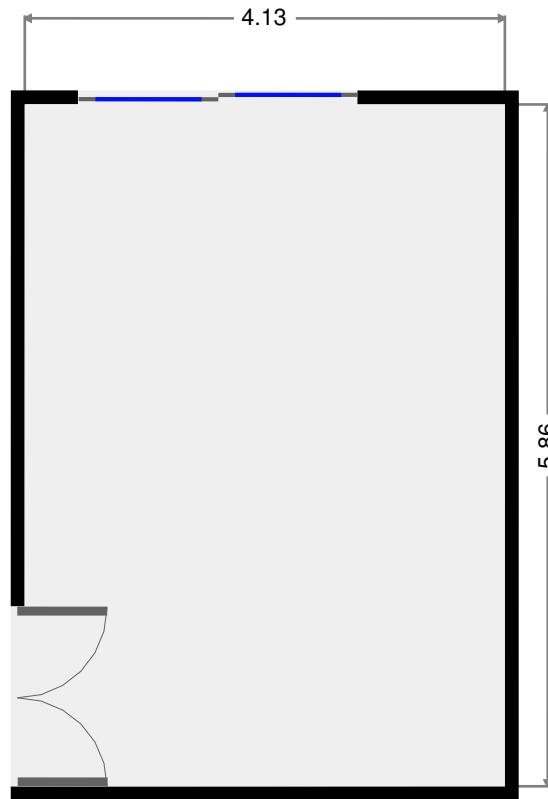

Salon

Largeur: 4.13 m
Longeur: 5.86 m
Superficie: 24.22 m²
Périmètre: 19.99 m

Couloir

Largeur: 1.00 m
Longeur: 4.91 m
Superficie: 4.90 m²
Périmètre: 11.81 m

0.0 0.5 1.0 1.5 2.0 2.5m
1:65

Appartement F3 Salario

2015-10-16

Chambre à coucher

Largeur: 2.90 m
Longeur: 3.80 m
Superficie: 11.00 m²
Périmètre: 13.38 m

Placard

Largeur: 0.60 m
Longeur: 1.94 m
Superficie: 1.17 m²
Périmètre: 5.09 m

0.0 0.5 1.0 1.5m
1:46

Appartement F3 Salario

2015-10-16

Toilettes

Largeur: 1.10 m
Longeur: 1.50 m
Superficie: 1.65 m²
Périmètre: 5.20 m

Salle de bains

Largeur: 2.70 m
Longeur: 3.77 m
Superficie: 6.72 m²
Périmètre: 12.95 m

Appartement F3 Salario

2015-10-16

2015-10-16

Autre

Largeur: 1.14 m
Longeur: 4.29 m
Superficie: 4.88 m²
Périmètre: 10.85 m

Chambre à coucher

Largeur: 3.61 m
Longeur: 4.90 m
Superficie: 14.48 m²
Périmètre: 17.01 m

Appartement F3 Salario

2015-10-16