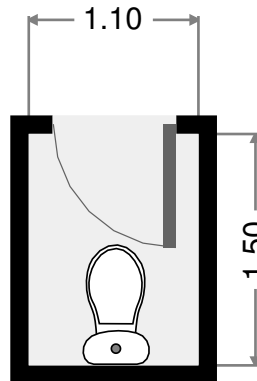

Salon

Largeur: 4.13 m
Longeur: 5.86 m
Superficie: 24.22 m²
Périmètre: 19.99 m

Couloir

Largeur: 1.00 m
Longeur: 4.91 m
Superficie: 4.90 m²
Périmètre: 11.81 m

0.0 0.5 1.0 1.5 2.0 2.5m
1:65

Appartement F3 Salario

2015-10-16

Chambre à coucher

Largeur: 2.90 m
Longeur: 3.80 m
Superficie: 11.00 m²
Périmètre: 13.38 m

Placard

Largeur: 0.60 m
Longeur: 1.94 m
Superficie: 1.17 m²
Périmètre: 5.09 m

0.0 0.5 1.0 1.5m
1:46

Appartement F3 Salario

2015-10-16

Toilettes

Largeur: 1.10 m
Longeur: 1.50 m
Superficie: 1.65 m²
Périmètre: 5.20 m

Salle de bains

Largeur: 2.70 m
Longeur: 3.77 m
Superficie: 6.72 m²
Périmètre: 12.95 m

Appartement F3 Salario

2015-10-16

2015-10-16

Autre

Largeur: 1.14 m
Longeur: 4.29 m
Superficie: 4.88 m²
Périmètre: 10.85 m

Chambre à coucher

Largeur: 3.61 m
Longeur: 4.90 m
Superficie: 14.48 m²
Périmètre: 17.01 m

Appartement F3 Salario

2015-10-16