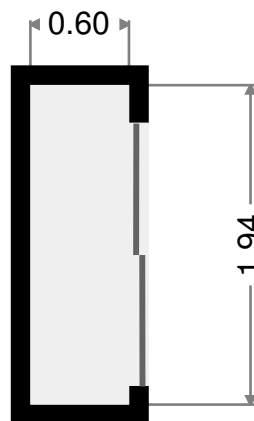

Salon

Largeur: 4.13 m
Longeur: 5.86 m
Superficie: 24.22 m²
Périmètre: 19.99 m

Couloir

Largeur: 1.00 m
Longeur: 4.91 m
Superficie: 4.90 m²
Périmètre: 11.81 m

0.0 0.5 1.0 1.5 2.0 2.5m
1:65

Appartement F3 Salario

2015-10-16

Chambre à coucher

Largeur: 2.90 m
Longeur: 3.80 m
Superficie: 11.00 m²
Périmètre: 13.38 m

Placard

Largeur: 0.60 m
Longeur: 1.94 m
Superficie: 1.17 m²
Périmètre: 5.09 m

0.0 0.5 1.0 1.5m
1:46

Appartement F3 Salario

2015-10-16

Toilettes

Largeur: 1.10 m
Longeur: 1.50 m
Superficie: 1.65 m²
Périmètre: 5.20 m

Salle de bains

Largeur: 2.70 m
Longeur: 3.77 m
Superficie: 6.72 m²
Périmètre: 12.95 m

Appartement F3 Salario

2015-10-16

Autre

Largeur: 1.45 m
Longeur: 4.88 m
Superficie: 7.08 m²
Périmètre: 12.67 m

Autre

Largeur: 2.16 m
Longeur: 7.09 m
Superficie: 15.32 m²
Périmètre: 18.50 m

0.0 0.5 1.0 1.5 2.0 2.5m
1:68

Appartement F3 Salario