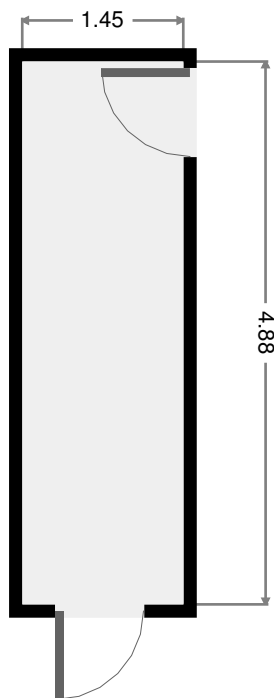

Salon

Largeur: 4.13 m
Longeur: 5.86 m
Superficie: 24.22 m²
Périmètre: 19.99 m

Couloir

Largeur: 1.00 m
Longeur: 4.91 m
Superficie: 4.90 m²
Périmètre: 11.81 m

0.0 0.5 1.0 1.5 2.0 2.5m
1:65

Appartement F3 Salario

2015-10-16

Chambre à coucher

Largeur: 2.90 m
Longeur: 3.80 m
Superficie: 11.00 m²
Périmètre: 13.38 m

Placard

Largeur: 0.60 m
Longeur: 1.94 m
Superficie: 1.17 m²
Périmètre: 5.09 m

0.0 0.5 1.0 1.5m
1:46

Appartement F3 Salario

2015-10-16

Toilettes

Largeur: 1.10 m
Longeur: 1.50 m
Superficie: 1.65 m²
Périmètre: 5.20 m

Salle de bains

Largeur: 2.70 m
Longeur: 3.77 m
Superficie: 6.72 m²
Périmètre: 12.95 m

Appartement F3 Salario

2015-10-16

Autre

Largeur: 1.45 m
Longeur: 4.88 m
Superficie: 7.08 m²
Périmètre: 12.67 m

Autre

Largeur: 2.16 m
Longeur: 7.09 m
Superficie: 15.32 m²
Périmètre: 18.50 m

0.0 0.5 1.0 1.5 2.0 2.5m
1:68

Appartement F3 Salario