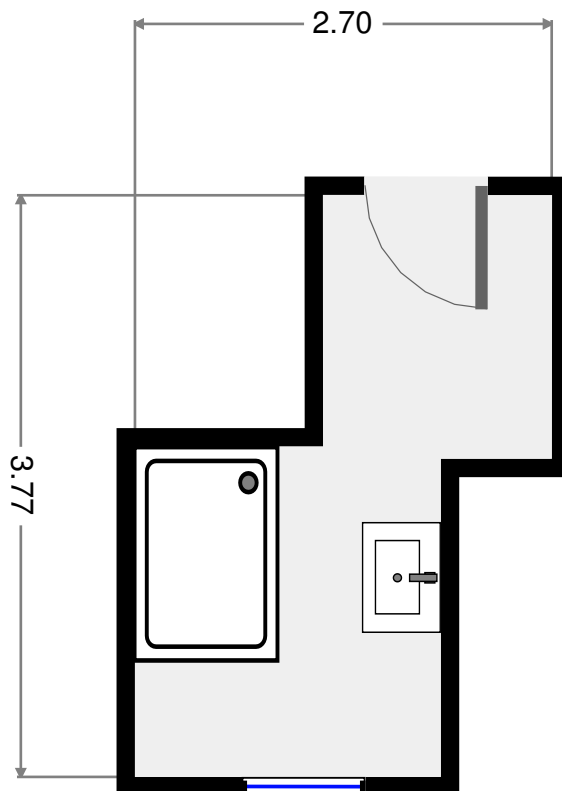

Salon

Largeur: 4.13 m
Longeur: 5.86 m
Superficie: 24.22 m²
Périmètre: 19.99 m

Couloir

Largeur: 1.00 m
Longeur: 4.91 m
Superficie: 4.90 m²
Périmètre: 11.81 m

0.0 0.5 1.0 1.5 2.0 2.5m
1:65

Appartement F3 Salario

2015-10-16

Chambre à coucher

Largeur: 2.90 m
Longeur: 3.80 m
Superficie: 11.00 m²
Périmètre: 13.38 m

Placard

Largeur: 0.60 m
Longeur: 1.94 m
Superficie: 1.17 m²
Périmètre: 5.09 m

0.0 0.5 1.0 1.5m
1:46

Appartement F3 Salario

2015-10-16

Toilettes

Largeur: 1.10 m
Longeur: 1.50 m
Superficie: 1.65 m²
Périmètre: 5.20 m

Salle de bains

Largeur: 2.70 m
Longeur: 3.77 m
Superficie: 6.72 m²
Périmètre: 12.95 m

Appartement F3 Salario

2015-10-16

2015-10-16

Autre

Largeur: 1.14 m
Longeur: 4.29 m
Superficie: 4.88 m²
Périmètre: 10.85 m

Chambre à coucher

Largeur: 3.61 m
Longeur: 4.90 m
Superficie: 14.48 m²
Périmètre: 17.01 m

Appartement F3 Salario

2015-10-16