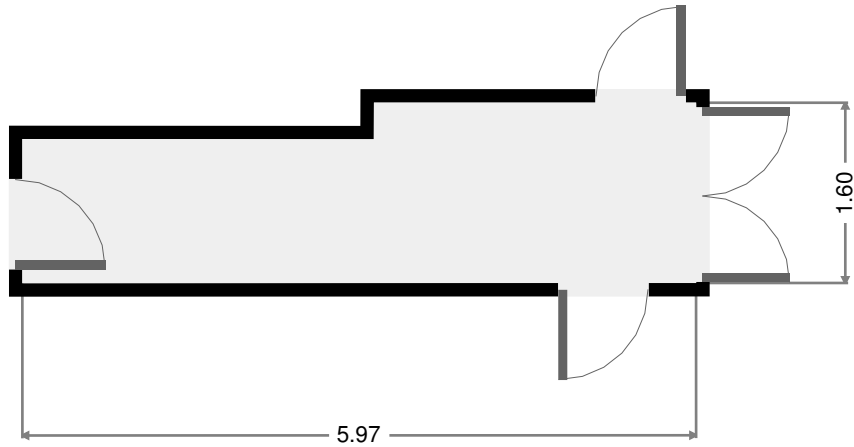

Salon

Largeur: 4.13 m
Longeur: 5.86 m
Superficie: 24.22 m²
Périmètre: 19.99 m

Couloir

Largeur: 1.00 m
Longeur: 4.91 m
Superficie: 4.90 m²
Périmètre: 11.81 m

0.0 0.5 1.0 1.5 2.0 2.5m
1:65

Appartement F3 Salario

2015-10-16

Chambre à coucher

Largeur: 2.90 m
Longeur: 3.80 m
Superficie: 11.00 m²
Périmètre: 13.38 m

Placard

Largeur: 0.60 m
Longeur: 1.94 m
Superficie: 1.17 m²
Périmètre: 5.09 m

0.0 0.5 1.0 1.5m
1:46

Appartement F3 Salario

2015-10-16

Autre

Largeur: 1.14 m
Longeur: 4.29 m
Superficie: 4.88 m²
Périmètre: 10.85 m

Chambre à coucher

Largeur: 3.61 m
Longeur: 4.90 m
Superficie: 14.48 m²
Périmètre: 17.01 m

Appartement F3 Salario

2015-10-16

Couloir

Largeur: 1.60 m
Longeur: 5.97 m
Superficie: 8.54 m²
Périmètre: 15.15 m

Cuisine

Largeur: 2.85 m
Longeur: 4.17 m
Superficie: 9.67 m²
Périmètre: 14.03 m

0.0 0.5 1.0 1.5 2.0 2.5m
1:67

Appartement F3 Salario