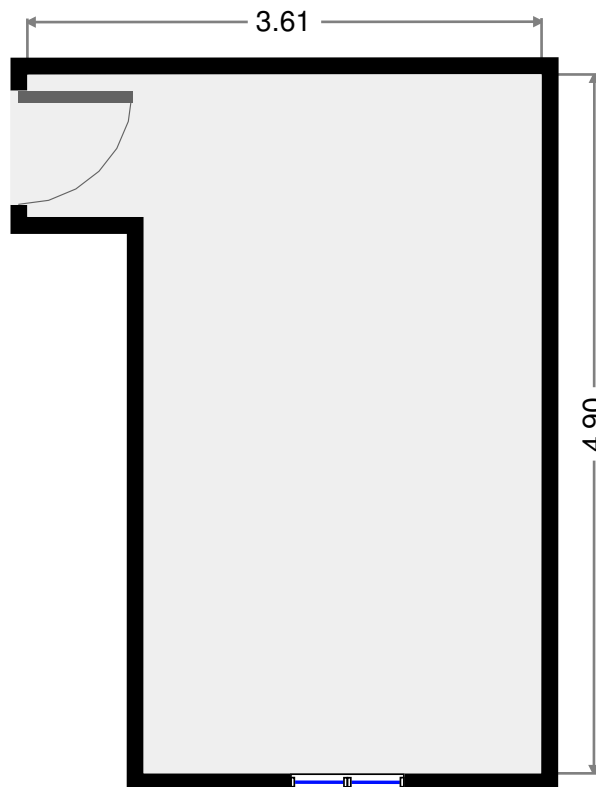

2015-10-16

Chambre à coucher

Largeur: 2.90 m
Longeur: 3.80 m
Superficie: 11.00 m²
Périmètre: 13.38 m

Placard

Largeur: 0.60 m
Longeur: 1.94 m
Superficie: 1.17 m²
Périmètre: 5.09 m

0.0 0.5 1.0 1.5m
1:46

Appartement F3 Salario

Autre

Largeur: 1.45 m
Longeur: 4.88 m
Superficie: 7.08 m²
Périmètre: 12.67 m

Autre

Largeur: 2.16 m
Longeur: 7.09 m
Superficie: 15.32 m²
Périmètre: 18.50 m

0.0 0.5 1.0 1.5 2.0 2.5m
1:68

Appartement F3 Salario

2015-10-16

Autre

Largeur: 1.14 m
Longeur: 4.29 m
Superficie: 4.88 m²
Périmètre: 10.85 m

Chambre à coucher

Largeur: 3.61 m
Longeur: 4.90 m
Superficie: 14.48 m²
Périmètre: 17.01 m

Appartement F3 Salario

2015-10-16

Couloir

Largeur: 1.60 m
Longeur: 5.97 m
Superficie: 8.54 m²
Périmètre: 15.15 m

Cuisine

Largeur: 2.85 m
Longeur: 4.17 m
Superficie: 9.67 m²
Périmètre: 14.03 m

0.0 0.5 1.0 1.5 2.0 2.5m
1:67

Appartement F3 Salario