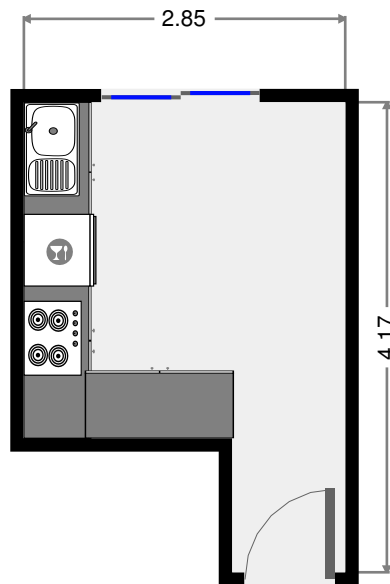

2015-10-16

Toilettes

Largeur: 1.10 m
Longeur: 1.50 m
Superficie: 1.65 m²
Périmètre: 5.20 m

Salle de bains

Largeur: 2.70 m
Longeur: 3.77 m
Superficie: 6.72 m²
Périmètre: 12.95 m

Appartement F3 Salario

2015-10-16

Autre

Largeur: 1.45 m
Longeur: 4.88 m
Superficie: 7.08 m²
Périmètre: 12.67 m

Autre

Largeur: 2.16 m
Longeur: 7.09 m
Superficie: 15.32 m²
Périmètre: 18.50 m

0.0 0.5 1.0 1.5 2.0 2.5m
1:68

Appartement F3 Salario

2015-10-16

Autre

Largeur: 1.14 m
Longeur: 4.29 m
Superficie: 4.88 m²
Périmètre: 10.85 m

Chambre à coucher

Largeur: 3.61 m
Longeur: 4.90 m
Superficie: 14.48 m²
Périmètre: 17.01 m

Appartement F3 Salario

2015-10-16

Couloir

Largeur: 1.60 m
Longeur: 5.97 m
Superficie: 8.54 m²
Périmètre: 15.15 m

Cuisine

Largeur: 2.85 m
Longeur: 4.17 m
Superficie: 9.67 m²
Périmètre: 14.03 m

0.0 0.5 1.0 1.5 2.0 2.5m
1:67

Appartement F3 Salario