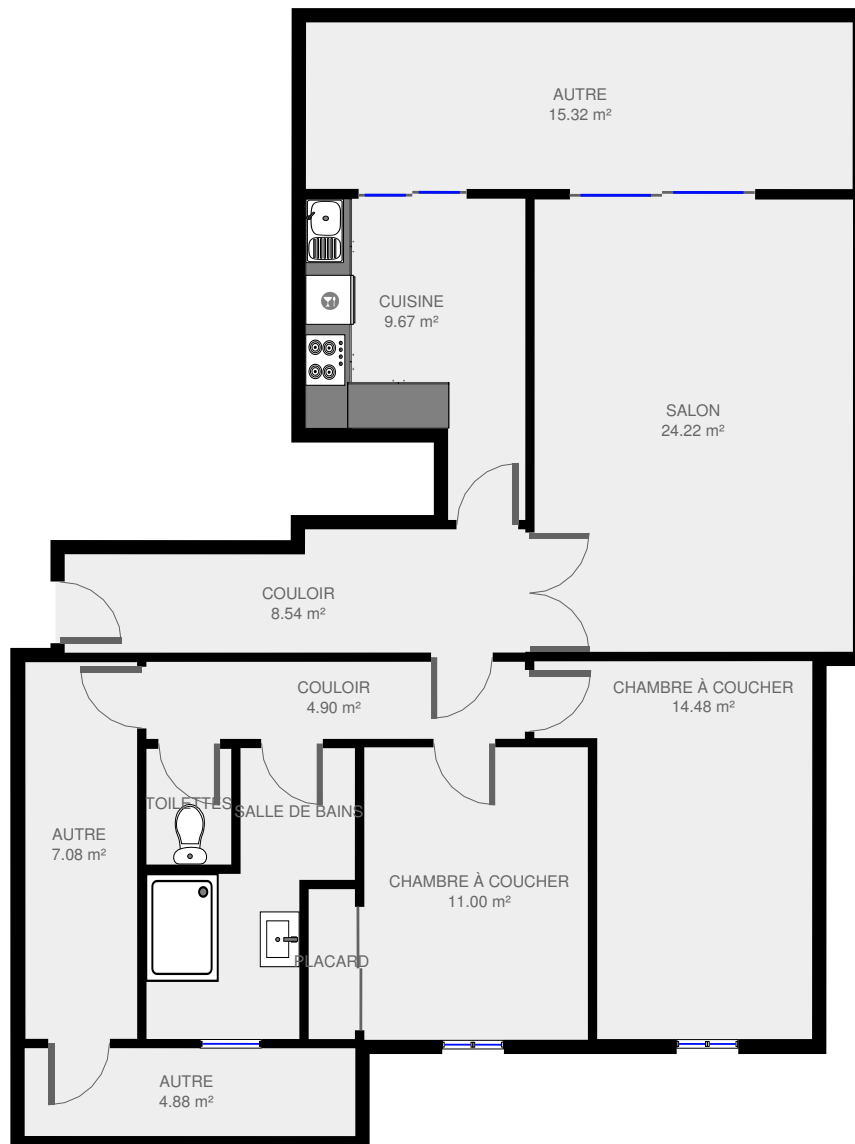

2e étage

CE PLAN EST FOURNI EN L'ÉTAT SANS GARANTIE D'AUCUNE SORTIE. SENSOPRIA N'ACCORDE AUCUNE GARANTIE, Y COMPRIS, SANS S'Y LIMITER, DES GARANTIES QUANT À LA QUALITÉ ET À LA PRÉCISION DES DIMENSIONS.

Appartement F3 Salaris

Salaris, Ajaccio, Corse, France 20000

2015-10-16

110 m²

1 Étage

9 Pièces

2 Chambres

1 S. de bain

Salon

Largeur: 4.13 m
Longeur: 5.86 m
Superficie: 24.22 m²
Périmètre: 19.99 m

Couloir

Largeur: 1.00 m
Longeur: 4.91 m
Superficie: 4.90 m²
Périmètre: 11.81 m

0.0 0.5 1.0 1.5 2.0 2.5m
1:65

Appartement F3 Salario

2015-10-16

Toilettes

Largeur: 1.10 m
Longeur: 1.50 m
Superficie: 1.65 m²
Périmètre: 5.20 m

Salle de bains

Largeur: 2.70 m
Longeur: 3.77 m
Superficie: 6.72 m²
Périmètre: 12.95 m

Appartement F3 Salario

2015-10-16