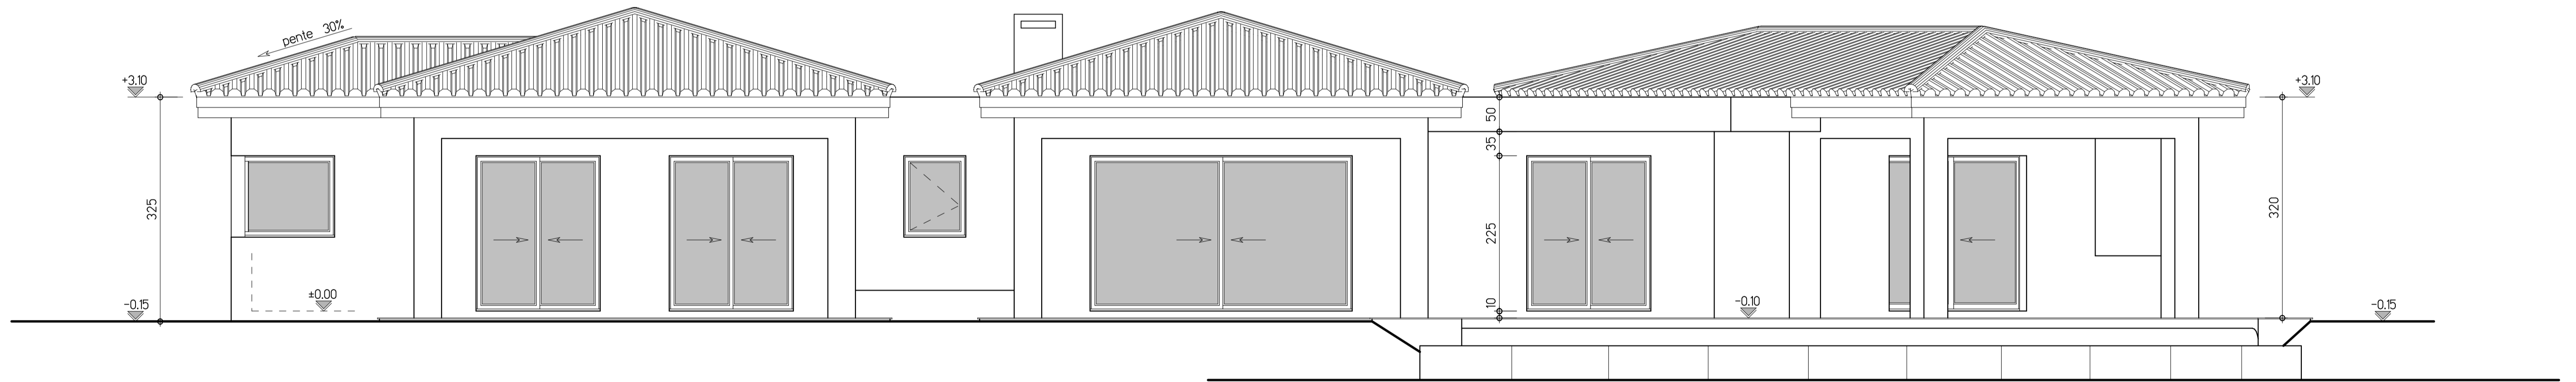

FACADE SUD-EST - ECH: 1/50°

FACADE NORD-OUEST - ECH: 1/50°

FACADE SUD-OUEST - ECH: 1/50°

FACADE NORD-EST - ECH: 1/50°

CORSE DU SUD  
CARGESE  
LIEU DIT "LUSTINCONE"  
SECTION G PARCELLES N°463 ET 464

MONSIEUR JEAN-DOMINIQUE VESPERINI  
CONSTRUCTION D'UNE  
MAISON INDIVIDUELLE