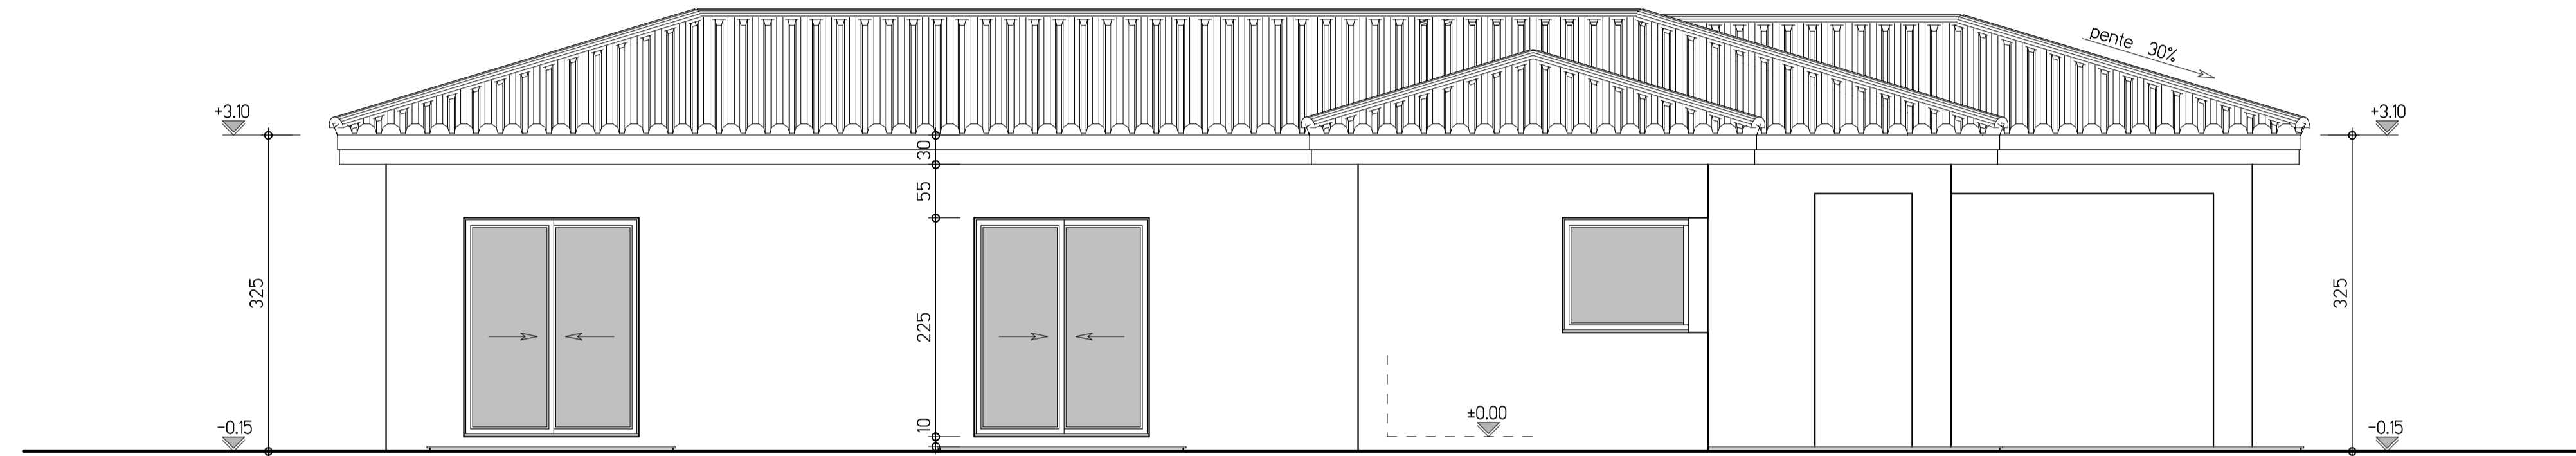

FACADE SUD-EST - ECH: 1/50°

FACADE NORD-OUEST - ECH: 1/50°

FACADE SUD-OUEST - ECH: 1/50°

FACADE NORD-EST - ECH: 1/50°

CORSE DU SUD  
CARGESE  
LIEU DIT "LUSTINCONE"  
SECTION G PARCELLES N°463 ET 464

MONSIEUR JEAN-DOMINIQUE VESPERINI  
CONSTRUCTION D'UNE  
MAISON INDIVIDUELLE