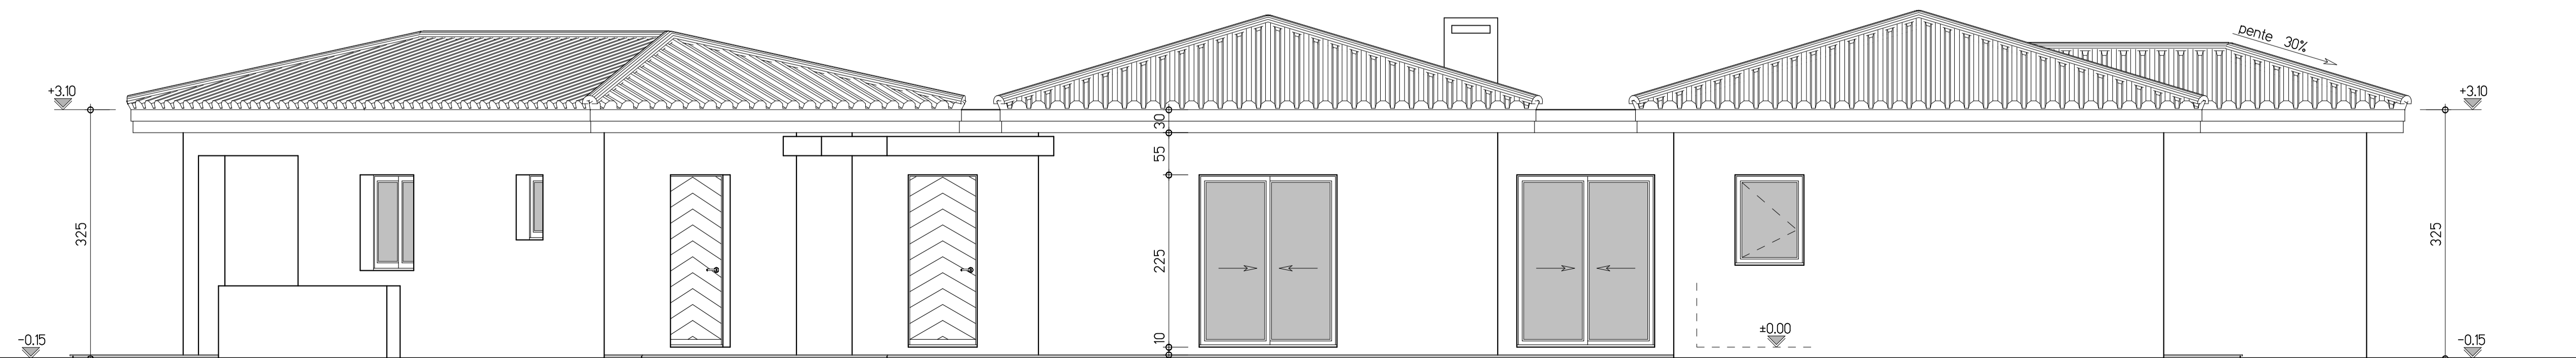

FACADE SUD-EST - ECH: 1/50°

FACADE NORD-OUEST - ECH: 1/50°

FACADE SUD-OUEST - ECH: 1/50°

FACADE NORD-EST - ECH: 1/50°

CORSE DU SUD  
CARGESE  
LIEU DIT "LUSTINCONE"  
SECTION G PARCELLES N°463 ET 464

MONSIEUR JEAN-DOMINIQUE VESPERINI  
CONSTRUCTION D'UNE  
MAISON INDIVIDUELLE

DOSSIER DE CONSULTATION  
DES ENTREPRISES

ECH. 1/50°

FACADES

PHASE :		DOSSIER DE CONSULTATION DES ENTREPRISES
Ind.	Date	Modifications

FEV. 2007

ERIC GIUSTI ET ANTOINE VERSINI ARCHITECTES D.P.L.G.  
28 COURS NAPOLEON 20000 AJACCIO  
TEL : 04.95.21.06.18 FAX : 04.95.21.61.14  
e-mail : architech @ wanadoo.fr